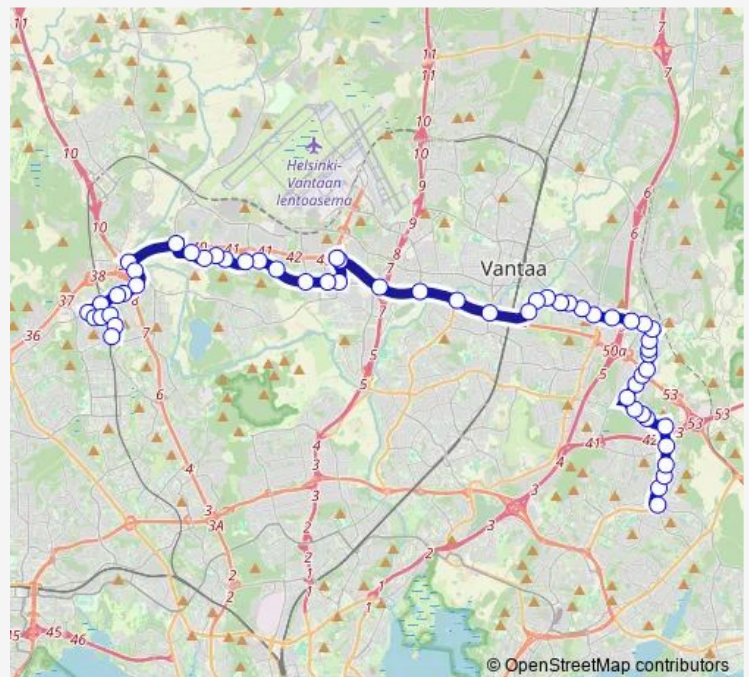

Thursday 06:20-21:05

Friday 05:30-22:05

Saturday —

Sunday —

Route info

Direction: Mellunmäki (M)

Stops: 56

Trip Duration: 0 hour 49 min

572 — Mellunmäki-Martinlaakso

BusMaps

Lindmaninkorpi

Sammaltie

Markkulantie

Santaradantie

Heidehofinpolku

Heidehofinkuja