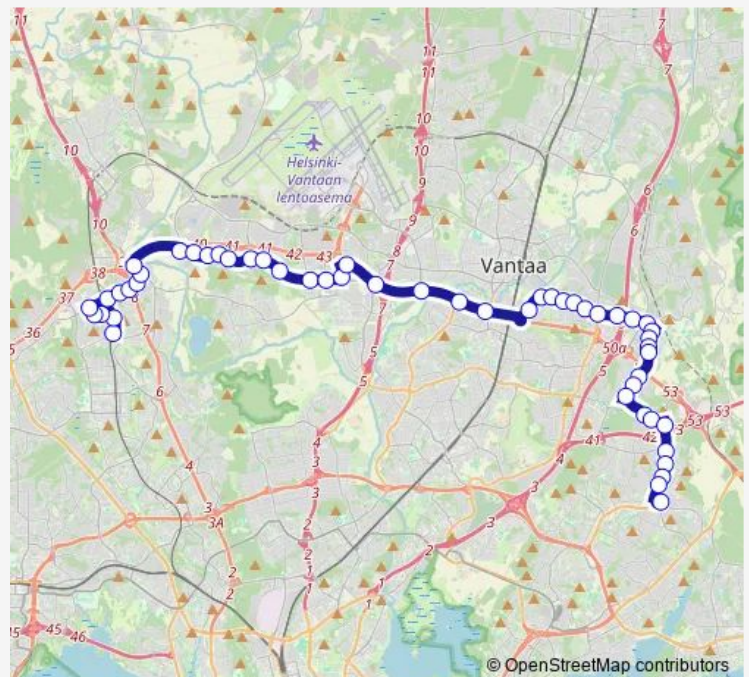

Thursday 05:12-22:04

Friday 05:12-22:04

Saturday —

Sunday —

Route info

Direction: Martinlaakson asema

Stops: 52

Trip Duration: 0 hour 43 min

572 — Mellunmäki-Martinlaakso

BusMaps

Väinö Tannerin tie

Vantaanportti

Kirkonkylän etl.

Koivuhaka

Suutarilantie

Tikkuritie