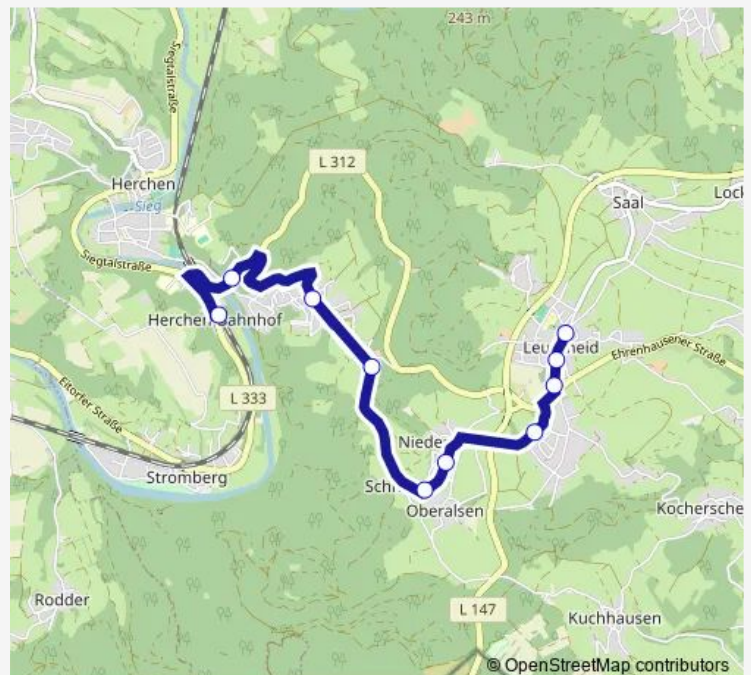

Route schedule

Windeck Herchen Bf — Windeck Leuscheid Kirche

Monday	06:10-21:10
Tuesday	06:10-21:10
Wednesday	06:10-21:10
Thursday	06:10-21:10
Friday	06:10-21:10
Saturday	—
Sunday	—

Route info

Direction: Windeck Herchen Bf

Stops: 10

Trip Duration: 0 hour 14 min

Direction

Windeck Leuscheid Kirche — Eitorf Bf

21 stops

[Open route schedule](#)

Windeck Leuscheid Kirche

Windeck Leuscheid Markt

Windeck Stromberg Mitte

Windeck Auf Der Rutsche

Windeck Unkelmühle

Eitorf Siegbrücke

Eitorf Am Fuhrweg

Eitorf Im Auel

Eitorf Industriegebiet

Eitorf Alte Siegstr.

Thursday 05:34-20:34

Friday 05:34-20:34

Saturday —

Sunday —

Route info

Direction: Windeck Leuscheid Kirche

Stops: 21

Trip Duration: 0 hour 32 min