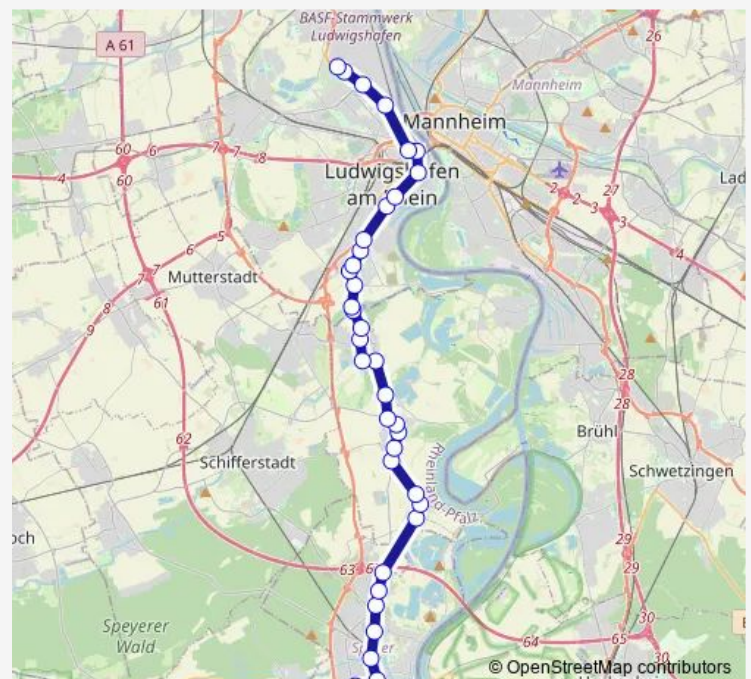

Neuhofen, Otto-Ditscher-Haus

Neuhofen, Stechgraben

Neuhofen, Unterwald

Route schedule

Speyer, Postplatz — LU Rheingönheim, Bahnhof

Monday 05:09-20:09

Tuesday 05:09-20:09

Wednesday 05:09-20:09

Thursday 05:09-20:09

Friday 05:09-20:09

Saturday 08:09-18:09

Sunday 08:09-18:09

Route info

Direction: Speyer, Postplatz

Stops: 25

Trip Duration: 0 hour 40 min

572

BusMaps

Rheingönheim, Wildpark

Rheingönheim, Neuhöfer Straße

Rheingönheim, Neubruch

LU Rheingönheim, Bahnhof

Direction

LU Rheingönheim, Bahnhof — Speyer, Karl-Leiling-Allee

26 stops

[Open route schedule](#)

LU Rheingönheim, Bahnhof

Rheingönheim, Neubruch

Rheingönheim, Neuhöfer Straße

Rheingönheim, Wildpark

Neuhofen, Unterwald

Neuhofen, Stechgraben