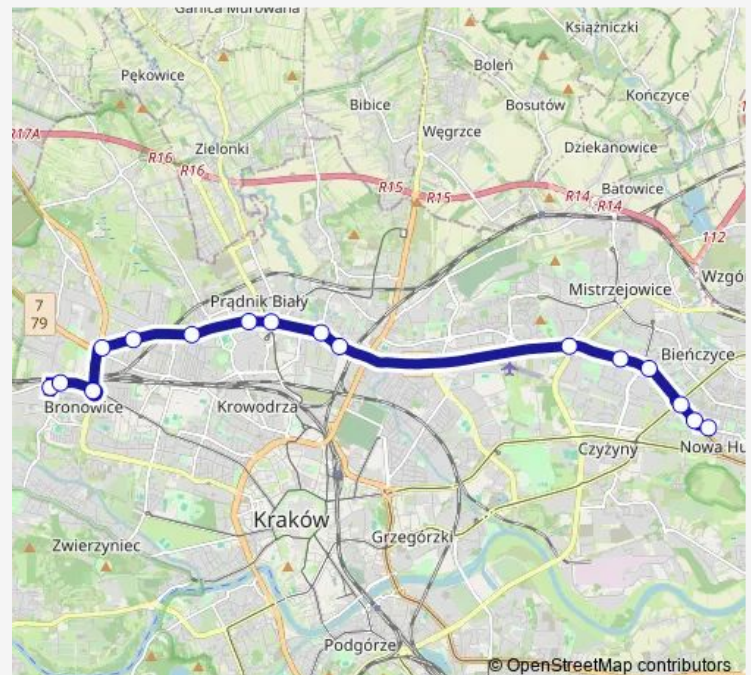

Wiślicka

Os. Na Lotnisku

DH Wanda

Rondo Kocmyrzowskie im. Ks. Gorzelanego

Os. Zgody

Aleja Przyjaźni

Route schedule

Bronowice Małe — Aleja Przyjaźni

Monday 06:05-19:19

Tuesday 06:05-19:19

Wednesday 06:05-19:19

Thursday 06:05-19:19

Friday 06:05-19:19

Saturday —

Sunday —

Route info

Direction: Bronowice Małe

Stops: 16

Trip Duration: 0 hour 31 min

Direction

Aleja Przyjaźni — Bronowice Małe

16 stops

[Open route schedule](#)

Aleja Przyjaźni