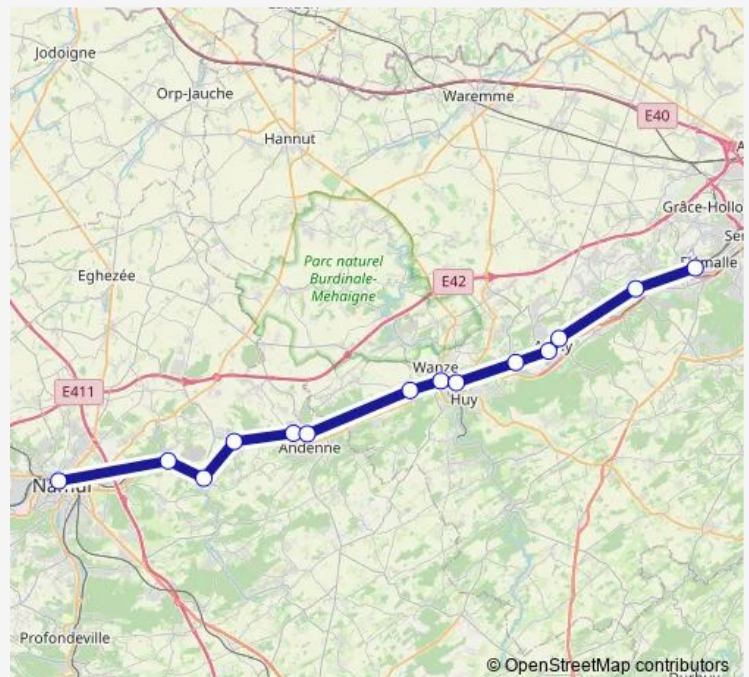

Rail L Flémalle-Haute - Namur

[Go to website](#)

Direction

Namur — Flémalle-Haute

14 stops

[Open route schedule](#)

- Namur
- Marche-les-Dames
- Namêche
- Sclaigneaux
- Château-de-Seilles
- Andenne
- Bas-Oha
- Statte
- Huy
- Ampsin
- Amay
- Haute-Flône
- Engis
- Flémalle-Haute

Route schedule

Namur — Flémalle-Haute

Monday	06:27-19:27
Tuesday	06:27-19:27
Wednesday	06:27-19:27
Thursday	06:27-19:27
Friday	06:27-19:27
Saturday	—
Sunday	—

Route info

Direction: Namur

Stops: 14

Trip Duration: 0 hour 56 min

■ L — Flémalle-Haute - Namur

Direction

Flémalle-Haute — Namur

14 stops

[Open route schedule](#)

Flémalle-Haute

Engis

Haute-Flône

Amay

Ampsin

Huy

Statte

Bas-Oha

Andenne

Château-de-Seilles

Sclaigneaux