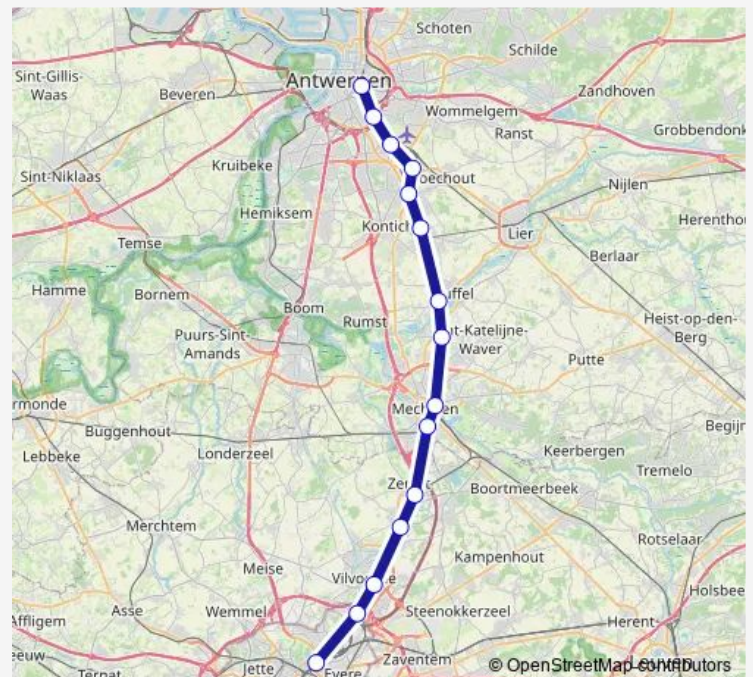

Weerde

Epepegem

Vilvorde

Schaerbeek

Route schedule

Anvers-Central — Schaerbeek

Monday —

Tuesday —

Wednesday —

Thursday —

Friday —

Saturday 05:39-23:39

Sunday 05:39-23:39

Route info

Direction: Anvers-Central

Stops: 14

Trip Duration: 1 hour 4 min

L — Schaerbeek - Anvers-Central

Direction

Schaerbeek — Anvers-Central

15 stops

[Open route schedule](#)

Schaerbeek

Buda

Vilvorde

Epepegem

Weerde

Malines

Malines-Nekkerspoel

Sint-Katelijne-Waver

Duffel

Kontich-Lint