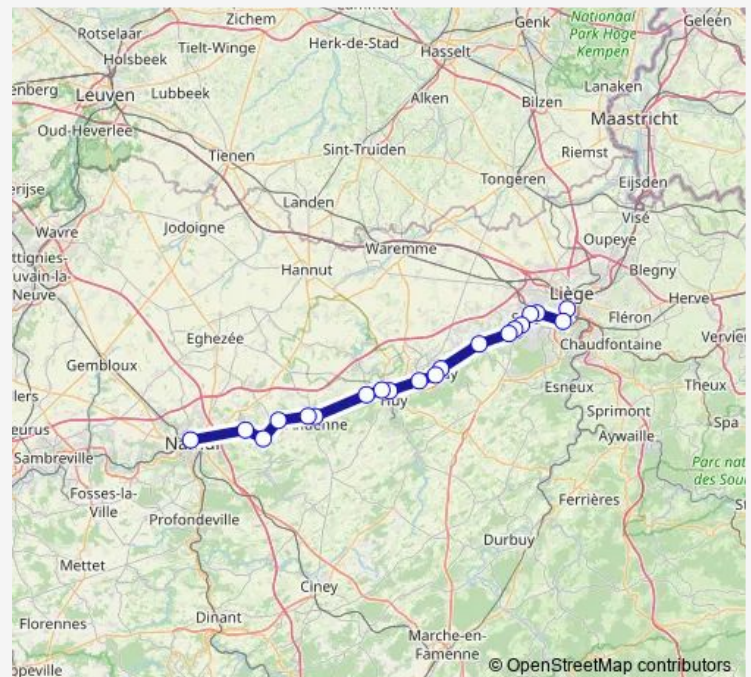

Statte

Bas-Oha

Andenne

Château-de-Seilles

Sclaigneaux

Namêche

Marche-les-Dames

Namur

### Route info

Direction: Liège-Guillemins

Stops: 20

Trip Duration: 1 hour 14 min

■ L — Liège-Guillemins - Namur