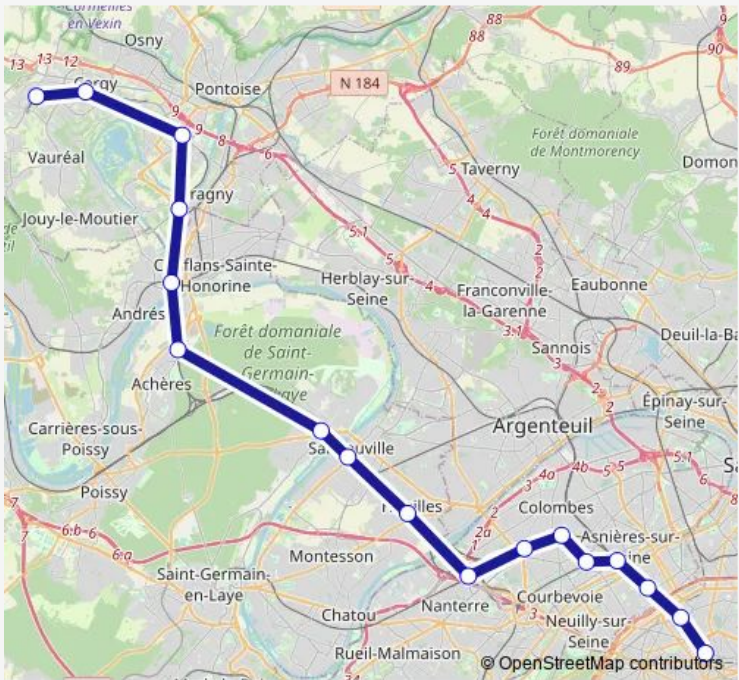

Direction
 Gare Saint-Lazare — Versailles Rive Droite
 16 stops
[Open route schedule](#)

- Gare Saint-Lazare
- Pont Cardinet
- Clichy - Levallois
- Asnières-sur-Seine
- Bécon les Bruyères
- Courbevoie
- La Défense
- Puteaux
- Suresnes Mont Valérien
- Le Val d'Or
- Saint-Cloud
- Sèvres - Ville-d'Avray
- Chaville Rive Droite
- Viroflay Rive Droite
- Montreuil
- Versailles Rive Droite

Route schedule
 Gare Saint-Lazare — Versailles Rive Droite

Monday	00:26-23:58
Tuesday	00:26-23:58
Wednesday	00:11-23:58
Thursday	00:26-23:59
Friday	00:26-23:42
Saturday	00:11-23:59
Sunday	00:26-23:59

Route info
 Direction: Gare Saint-Lazare
 Stops: 16
 Trip Duration: 0 hour 37 min

Direction

Gare Saint-Lazare — Cergy le Haut

17 stops

[Open route schedule](#)

Gare Saint-Lazare

Pont Cardinet

Clichy - Levallois

Asnières-sur-Seine

16 stops

[Open route schedule](#)

Versailles Rive Droite

Montreuil

Viroflay Rive Droite

Chaville Rive Droite

Sèvres - Ville-d'Avray

Saint-Cloud