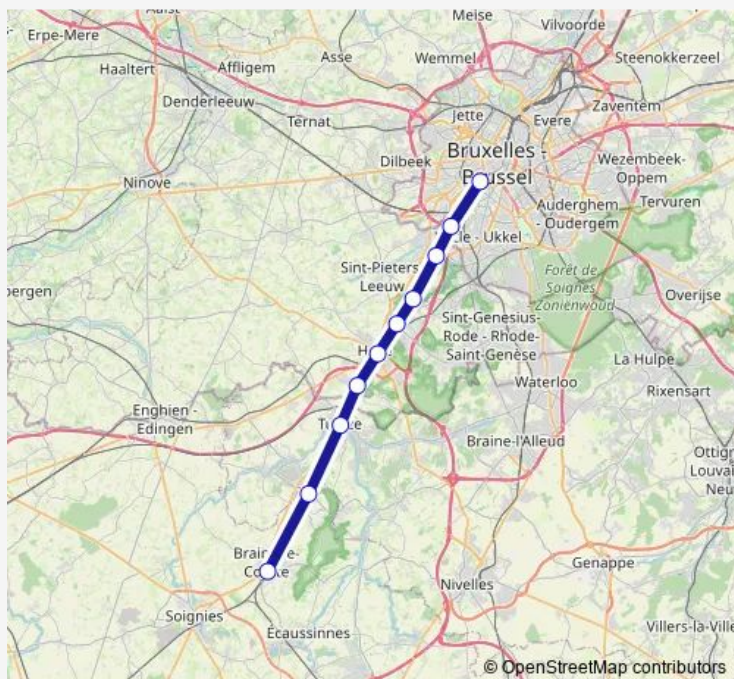

Rail L Bruxelles-Midi - Braine-le-Comte

[Go to website](#)

Direction

Braine-le-Comte — Bruxelles-Midi

10 stops

[Open route schedule](#)

Braine-le-Comte

Hennuyères

Tubize

Lembeek

Hal

Buizingen

Lot

Ruisbroek

Forest-Midi

Bruxelles-Midi

Route schedule

Braine-le-Comte — Bruxelles-Midi

Monday —

Tuesday —

Wednesday —

Thursday —

Friday —

Saturday 06:50-22:50

Sunday 06:50-22:50

Route info

Direction: Braine-le-Comte

Stops: 10

Trip Duration: 0 hour 36 min

■ L — Bruxelles-Midi - Braine-le-Comte

Direction

Bruxelles-Midi — Braine-le-Comte