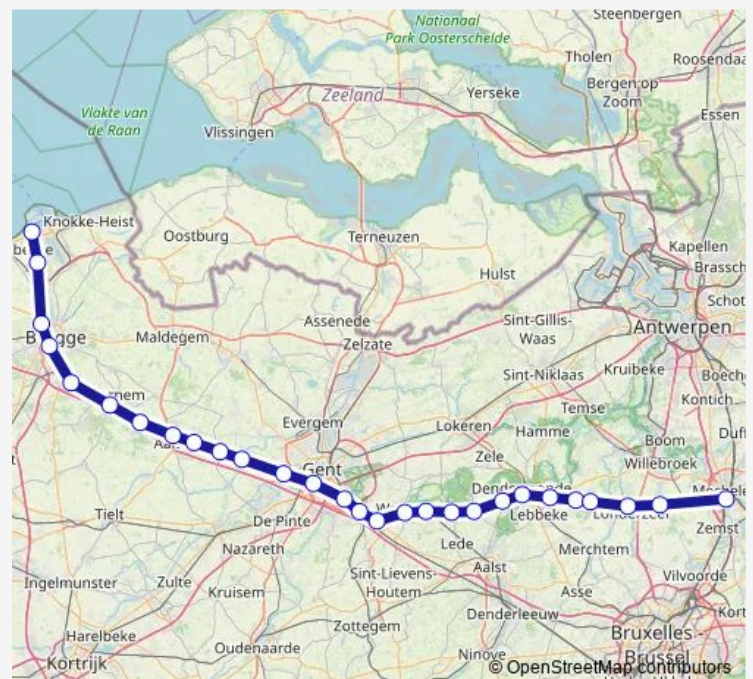

Thursday 06:32-17:36

Friday 06:32-17:36

Saturday 06:36-17:36

Sunday 06:36-17:36

Route info

Direction: Malines

Stops: 28

Trip Duration: 2 hour 18 min

■ L — Malines - Zeebrugge-Strand

Maria-Aalter

Beernem

Oostkamp

Bruges

Bruges-Saint-Pierre

Lissewege

Zeebrugge-Strand

Direction

Zeebrugge-Strand — Malines

28 stops

[Open route schedule](#)

Zeebrugge-Strand

Lissewege

Bruges-Saint-Pierre

Bruges

Tuesday 07:07-20:11

Wednesday 07:07-20:07

Thursday 07:07-20:11

Friday 07:07-20:11

Saturday 08:11-20:11

Sunday 08:11-20:11

Route info

Direction: Zeebrugge-Strand