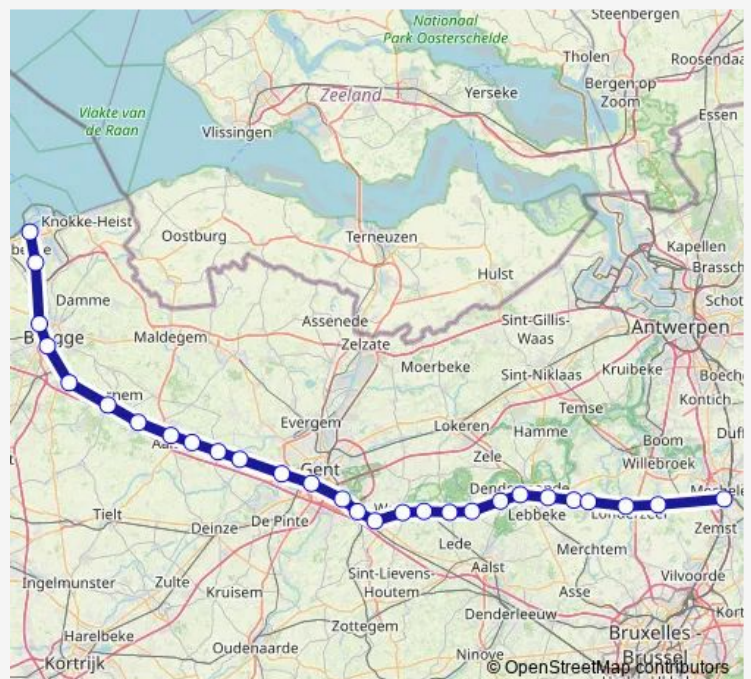

Hansbeke

Bellem

Aalter

Route schedule

Malines — Zeebrugge-Strand

Monday 06:32-17:36

Tuesday 06:32-17:36

Wednesday 06:32-17:32

Thursday 06:32-17:36

Friday 06:32-17:36

Saturday 06:36-17:36

Sunday 06:36-17:36

Route info

Direction: Malines

Stops: 28

Trip Duration: 2 hour 14 min

■ L — Malines - Zeebrugge-Strand

Maria-Aalter

Beernem

Oostkamp

Bruges

Bruges-Saint-Pierre

Lissewege

Zeebrugge-Strand

Direction

Zeebrugge-Strand — Malines

28 stops

[Open route schedule](#)

Zeebrugge-Strand

Lissewege

Bruges-Saint-Pierre

Bruges