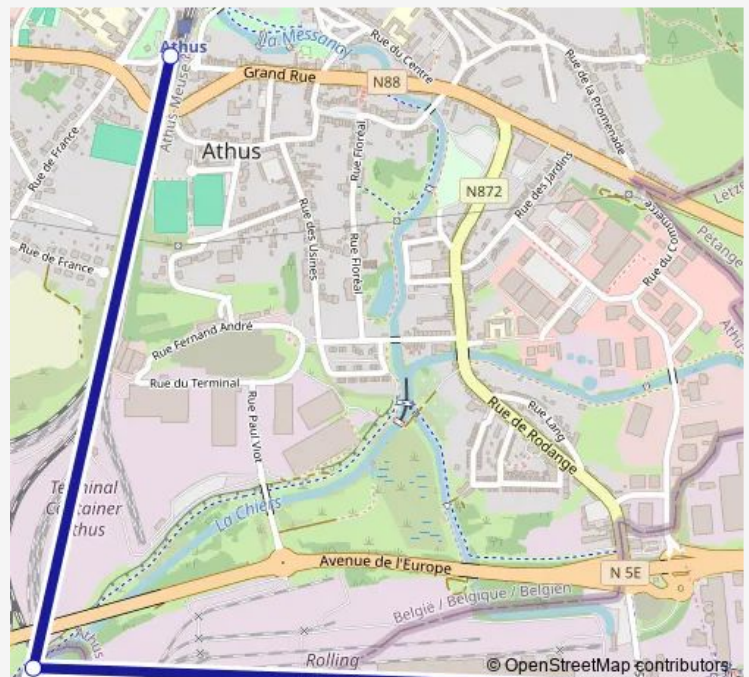

Rail L Luxembourg (LU) - Athus

[Go to website](#)

Direction

Athus-Frontière — Athus

2 stops

[Open route schedule](#)

Athus-Frontière

Athus

Direction: Athus-Frontière

Stops: 2

Trip Duration: 0 hour 3 min

■ L — Luxembourg (LU) - Athus

Direction

Athus — Rodange (Lu)

3 stops

[Open route schedule](#)

Direction

Luxembourg (Lu) — Athus-Frontière

10 stops

[Open route schedule](#)

Luxembourg (Lu)

Hollerich (Lu)

Leudelange (Lu)

Dippach-Reckange (Lu)

Direction: Luxembourg (Lu)

Stops: 10

Trip Duration: 0 hour 32 min

Direction

Rodange (Lu) — Luxembourg (Lu)

9 stops

[Open route schedule](#)

Rodange (Lu)