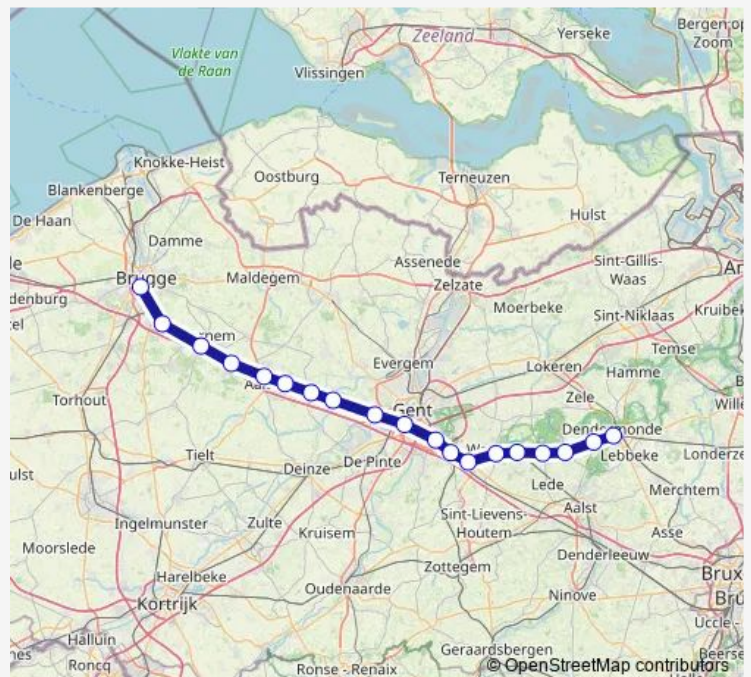

### Direction

Bruges — Termonde

19 stops

[Open route schedule](#)

- Bruges
- Oostkamp
- Beernem
- Maria-Aalter
- Aalter
- Bellem
- Hansbeke
- Landegem
- Tronchiennes
- Gand-Saint-Pierre
- Merelbeke
- Melle
- Kwatrecht
- Wetteren
- Schellebelle
- Wichelen
- Schoonaarde
- Oudegem
- Termonde

### Route schedule

Bruges — Termonde

Monday	21:34-22:34
Tuesday	21:34-22:34
Wednesday	—
Thursday	21:34-22:34
Friday	21:34-22:34
Saturday	06:34-22:34
Sunday	06:34-22:34

### Route info

Direction: Bruges

Stops: 19

Trip Duration: 1 hour 22 min

■ L — Bruges - Termonde

## Direction

Termonde — Bruges

19 stops

[Open route schedule](#)

Termonde

Oudegem

Schoonaarde

Wichelen