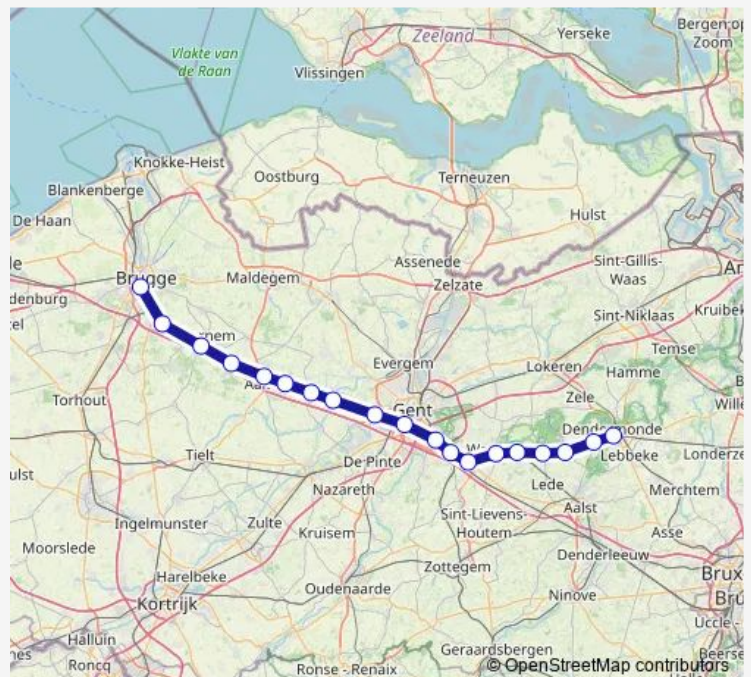

Rail L Bruges - Termonde

[Go to website](#)

Direction

Bruges — Termonde

19 stops

[Open route schedule](#)

- Bruges
- Oostkamp
- Beernem
- Maria-Aalter
- Aalter
- Bellem
- Hansbeke
- Landegem
- Tronchiennes
- Gand-Saint-Pierre
- Merelbeke
- Melle
- Kwatrecht
- Wetteren
- Schellebelle
- Wichelen
- Schoonaarde
- Oudegem
- Termonde

Route info

Direction: Bruges

Stops: 19

Trip Duration: 1 hour 22 min

■ L — Bruges - Termonde

Direction

Termonde — Bruges

19 stops

[Open route schedule](#)

Termonde

Oudegem

Schoonaarde

Wichelen

Schellebelle

Wetteren

Kwatrecht

Saturday

—

Sunday

19:04-23:54

Route info

Direction: Termonde

Stops: 19

Trip Duration: 1 hour 21 min