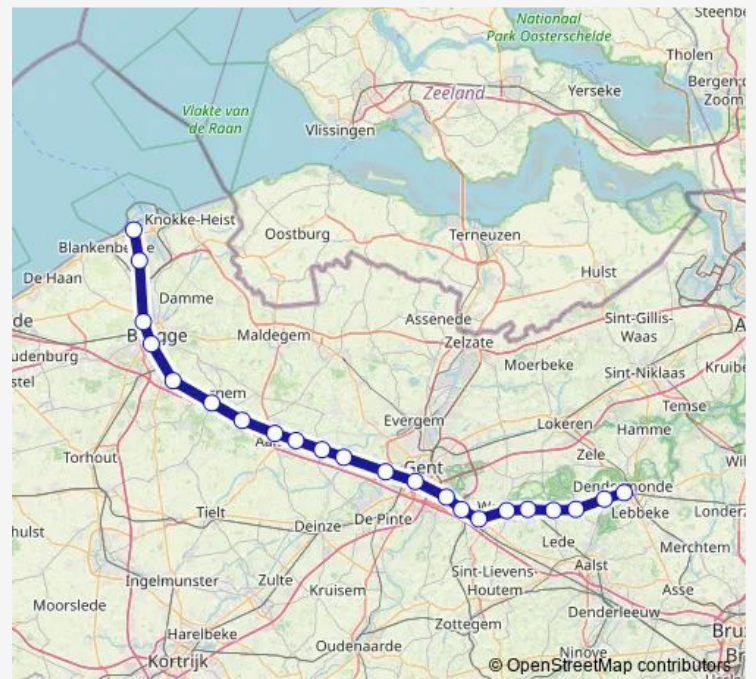

Bruges

Bruges-Saint-Pierre

Lissewege

Route schedule

Termonde — Zeebrugge-Strand

Monday 05:03-06:04

Tuesday 05:03-06:04

Wednesday 05:03-06:03

Thursday 05:03-06:04

Friday 05:03-06:04

Saturday 06:04-18:04

Sunday 06:04-18:04

Route info

Direction: Termonde

Stops: 22

Trip Duration: 1 hour 47 min

■ L — Zeebrugge-Strand - Termonde

Direction

Zeebrugge-Strand — Termonde

22 stops

[Open route schedule](#)

Zeebrugge-Strand

Lissewege

Bruges-Saint-Pierre

Bruges

Oostkamp

Beernem

Maria-Aalter

Aalter

Bellem

Hansbeke

Landegem