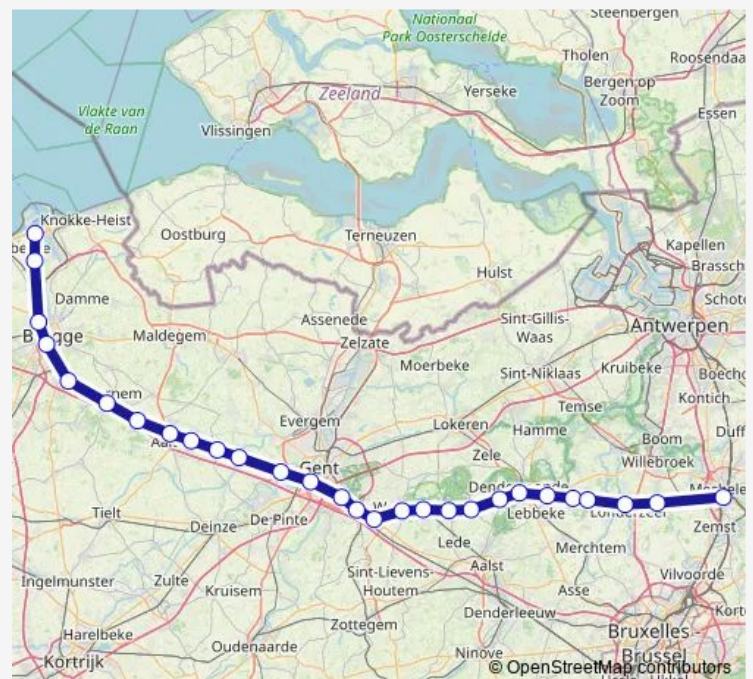

Thursday 06:32-17:32

Friday 06:32-17:32

Saturday —

Sunday —

Route info

Direction: Malines

Stops: 28

Trip Duration: 2 hour 17 min

■ L — Malines - Zeebrugge-Dorp

Maria-Aalter

Beernem

Oostkamp

Bruges

Bruges-Saint-Pierre

Lissewege

Zeebrugge-Dorp

Direction

Zeebrugge-Dorp — Malines

28 stops

[Open route schedule](#)

Zeebrugge-Dorp

Lissewege

Bruges-Saint-Pierre

Bruges

Tuesday 07:08-20:08

Wednesday 07:08-20:08

Thursday 07:08-20:08

Friday 07:08-20:08

Saturday —

Sunday —

Route info

Direction: Zeebrugge-Dorp