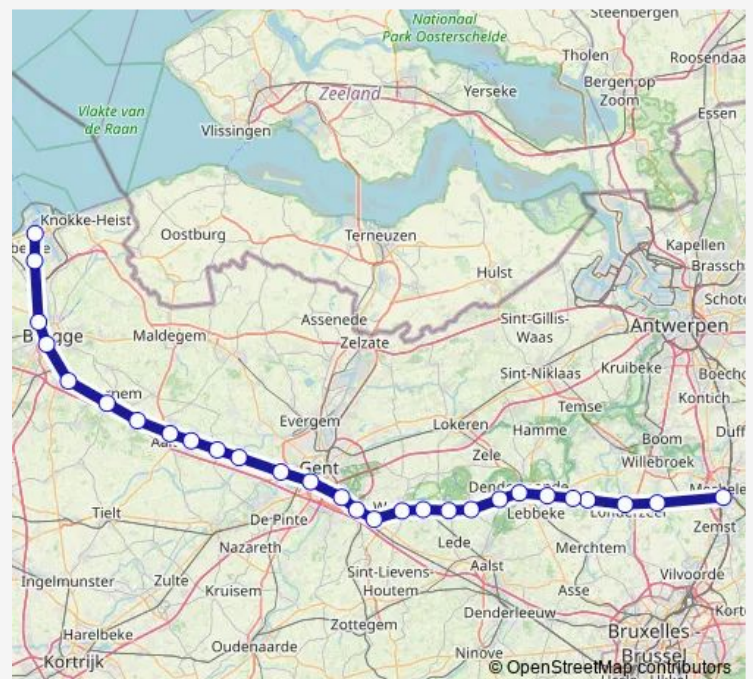

Thursday 06:32-17:32

Friday 06:32-17:32

Saturday —

Sunday —

Route info

Direction: Malines

Stops: 28

Trip Duration: 2 hour 17 min

■ L — Malines - Zeebrugge-Dorp

Maria-Aalter

Beernem

Oostkamp

Bruges

Bruges-Saint-Pierre

Lissewege

Zeebrugge-Dorp

Direction

Zeebrugge-Dorp — Malines

28 stops

[Open route schedule](#)

Zeebrugge-Dorp

Lissewege

Bruges-Saint-Pierre

Bruges

Tuesday 07:08-20:08

Wednesday 07:08-20:08

Thursday 07:08-20:08

Friday 07:06-20:08

Saturday —

Sunday —

Route info

Direction: Zeebrugge-Dorp