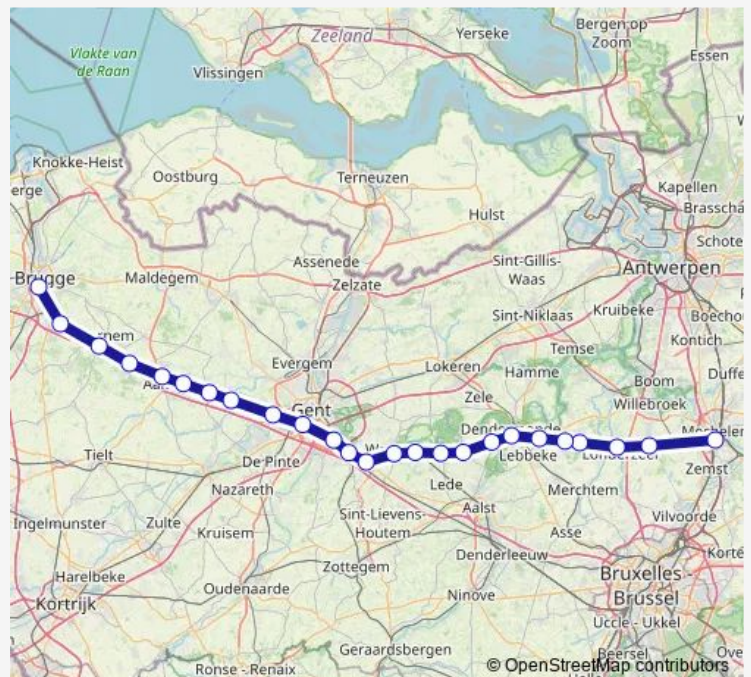

Rail L Malines - Bruges

[Go to website](#)

Direction

Bruges — Malines

25 stops

[Open route schedule](#)

- Bruges
- Oostkamp
- Beernem
- Maria-Aalter
- Aalter
- Bellem
- Hansbeke
- Landegem
- Tronchiennes
- Gand-Saint-Pierre
- Merelbeke
- Melle
- Kwatrecht
- Wetteren
- Schellebelle
- Wichelen
- Schoonaarde
- Oudegem
- Termonde
- Baasrode-Zuid
- Buggenhout

Trip Duration: 1 hour 54 min

■ L — Malines - Bruges

Malderen

Londerzeel

Kapelle-op-den-Bos

Malines

Direction

Malines — Bruges

25 stops

[Open route schedule](#)

Malines

Kapelle-op-den-Bos

Londerzeel

Malderen

Buggenhout

Baasrode-Zuid

Thursday 13:32-22:36

Friday 13:32-22:36

Saturday 18:36-22:36

Sunday 18:36-22:36

Route info

Direction: Malines

Stops: 25

Trip Duration: 1 hour 53 min