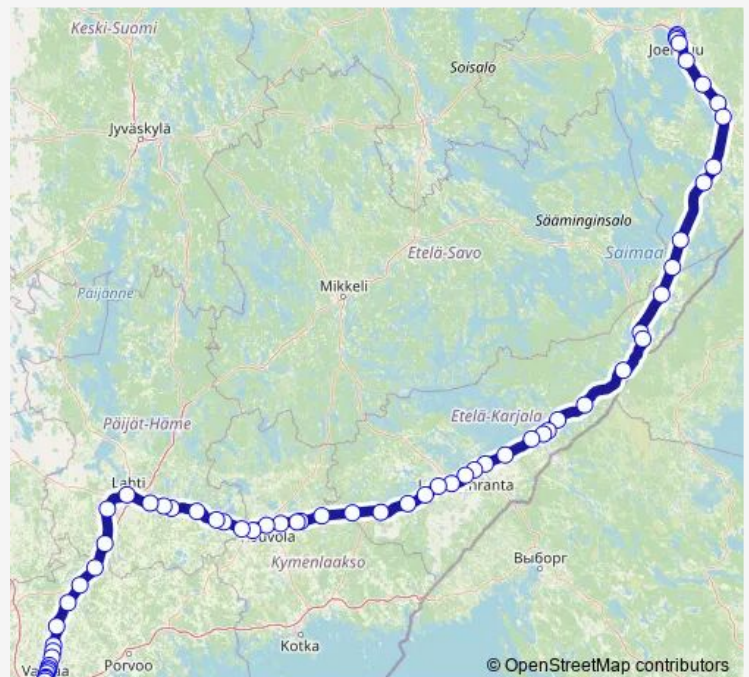

Thursday 18:10

Friday 18:10

Saturday 18:10

Sunday 18:10

Route info

Direction: Joensuu

Stops: 69

Trip Duration: 4 hour 35 min

IC 12 — Joensuu - Helsinki

Joutseno

Muukko

Lauritsala

Lappeenranta

Tapavainola

Törölä

Rasinsuo