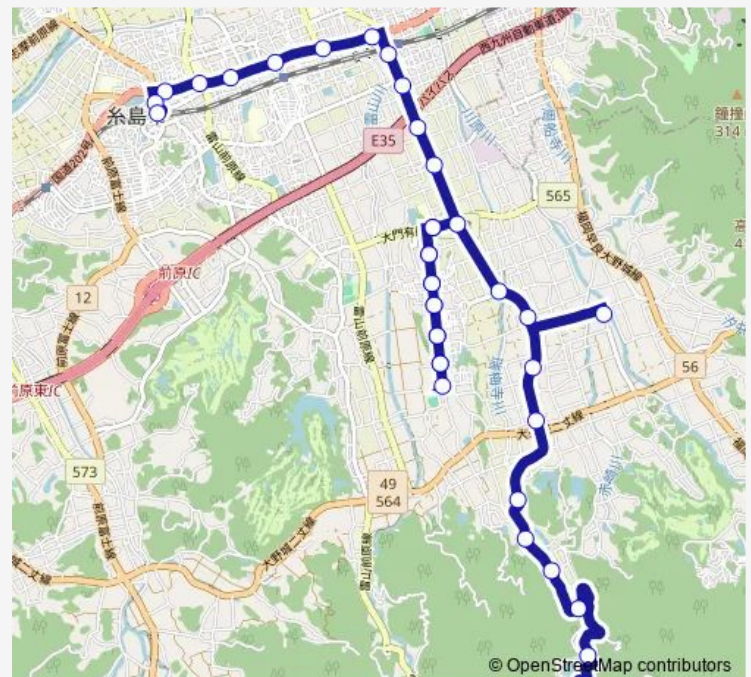

### Route schedule

井原山入口 — 前原駅北口

Monday	07:40
Tuesday	07:40
Wednesday	07:40
Thursday	07:40
Friday	07:40
Saturday	07:40-17:00
Sunday	07:40-17:00

### Route info

Direction: 井原山入口

Stops: 37

Trip Duration: 0 hour 44 min

■ 井原山線

BusMaps

曾根公民館

三雲入口