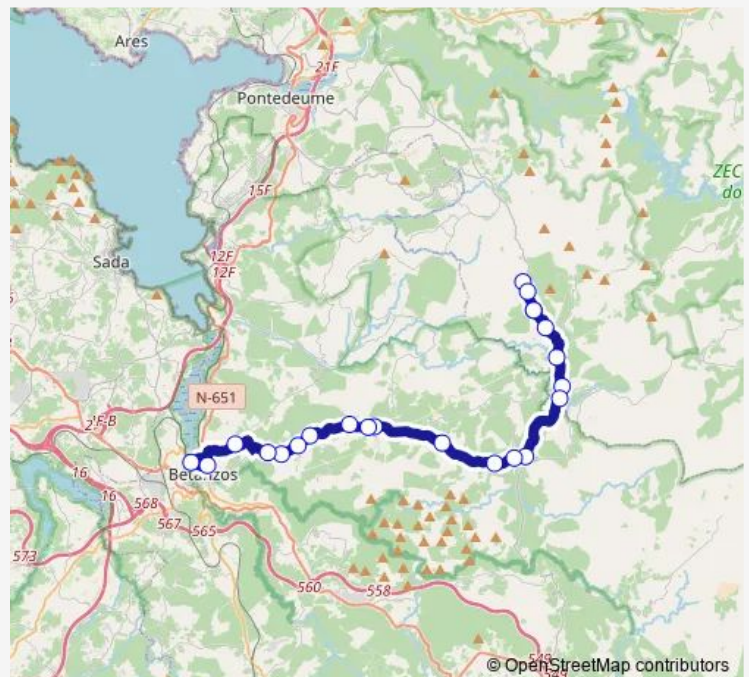

Bus XG871013 Betanzos instituto-Monfero

[Go to website](#)

Direction

Monfero — Betanzos Instituto

22 stops

[Open route schedule](#)

- Monfero
- O Frances
- Casalbito
- Monfero 2
- Monfero-As Travesas
- Vilarboi
- Graña
- Xestal
- Irixoa
- Concello DE Irixoa
- Salgueiral (Marquesiña)
- Irixoa-San Antón
- Areas-Ferraxería
- Ferretería Areas
- Areas 2
- Costa
- Paderne-O Pino
- Paderne (Vilamourel)
- Paderne-A Gurita
- Obre
- A Ponte Vella

Route schedule

Monfero — Betanzos Instituto

Monday	07:45
Tuesday	07:45
Wednesday	07:45
Thursday	—
Friday	07:45
Saturday	—
Sunday	—

Route info

Direction: Monfero

Stops: 22

Trip Duration: 0 hour 45 min

■ XG871013 — Betanzos instituto-Monfero