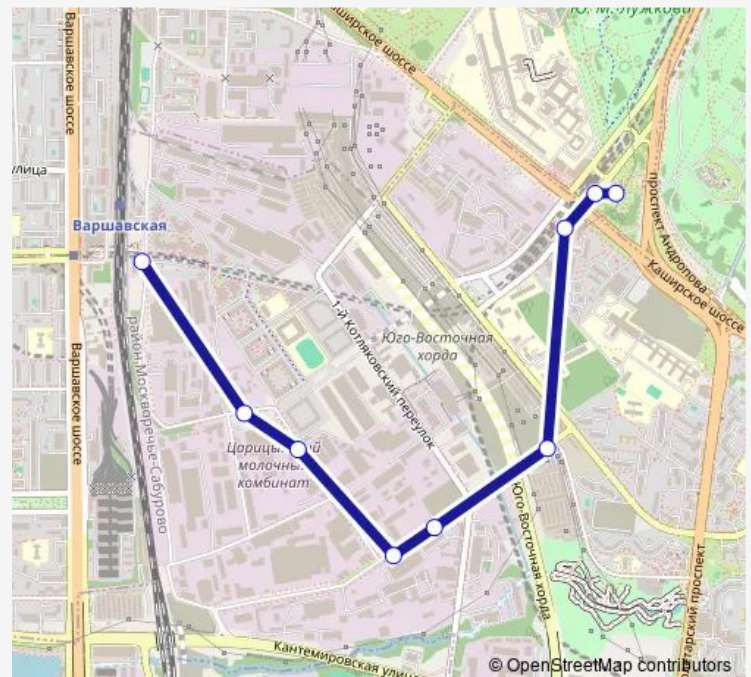

### Direction

Метро «Варшавская» — Метро «Каширская»

9 stops

[Open route schedule](#)

Метро «Варшавская»

1-й Варшавский проезд

Молочный комбинат

2-й Котляковский переулок

Котляковская улица

Улица Москворечье

Метро «Каширская»

Метро «Каширская» (северный вход)

Метро «Каширская»

### Route schedule

Метро «Варшавская» — Метро «Каширская»

Monday	06:15-01:16 <sup>+1</sup>
Tuesday	06:15-01:16 <sup>+1</sup>
Wednesday	06:15-01:16 <sup>+1</sup>
Thursday	06:15-01:16 <sup>+1</sup>
Friday	06:15-01:16 <sup>+1</sup>
Saturday	06:14-01:15 <sup>+1</sup>
Sunday	06:14-01:15 <sup>+1</sup>

### Route info

Direction: Метро «Варшавская»

Stops: 9

Trip Duration: 0 hour 12 min

897 — Метро «Каширская» - Метро «Варшавская»

BusMaps