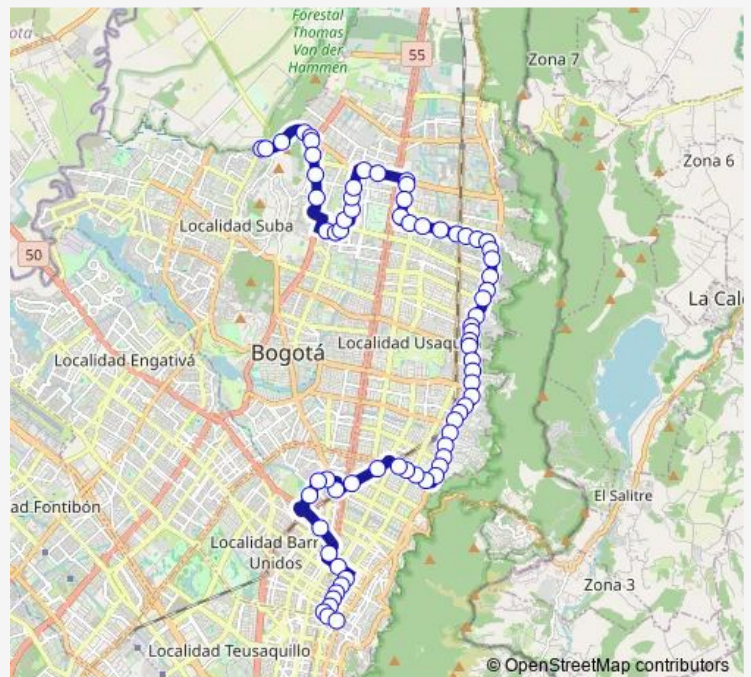

AC 170 - KR 21a

KR 21 - CL 169

KR 21 - CL 164

Route schedule

KR 92 - CL 169b — AC 63 - KR 8

Monday —

Tuesday —

Wednesday —

Thursday —

Friday —

Saturday —

Sunday 06:25-12:56

Route info

Direction: KR 92 - CL 169b

Stops: 72

Trip Duration: 1 hour 45 min

A103 — Chapinero Ciclovía

KR 21 - CL 161a

AC 161 - KR 19a

AC 161 - KR 16c

AC 161 - KR 13b

AC 161 - AK 9

AC 161 - KR 8c

AC 161 - KR 8