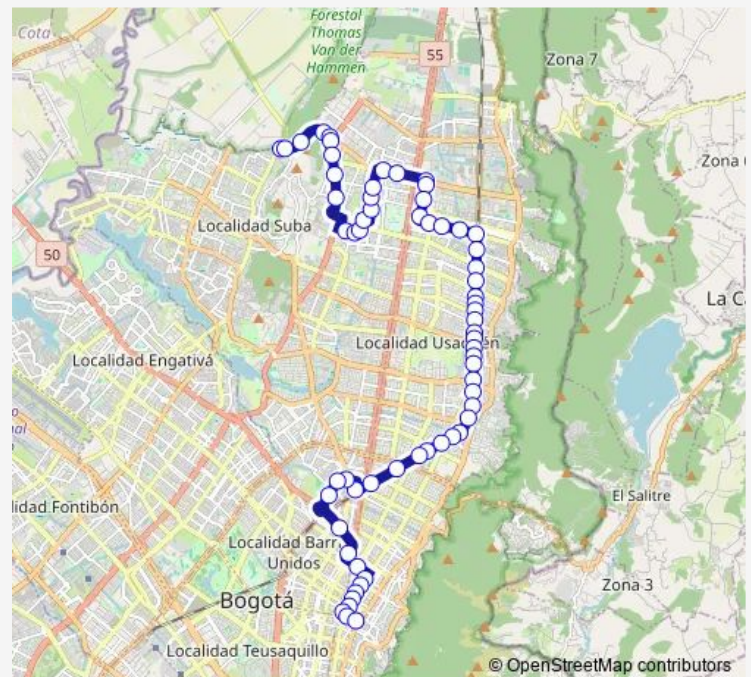

AC 170 - KR 21a

KR 21 - CL 169

KR 21 - CL 164

Route schedule

KR 92 - CL 169b — AC 63 - KR 8

Monday 04:00-21:00

Tuesday 04:00-21:00

Wednesday 04:00-21:00

Thursday 04:00-21:00

Friday 04:00-21:00

Saturday 04:00-21:00

Sunday 05:00-19:13

Route info

Direction: KR 92 - CL 169b

Stops: 64

Trip Duration: 1 hour 26 min

■ A103 — Chapinero

BusMaps

KR 21 - CL 161a

AC 161 - KR 19a

AC 161 - KR 16c

AC 161 - KR 13b

AC 161 - AK 9

AK 9 - CL 156