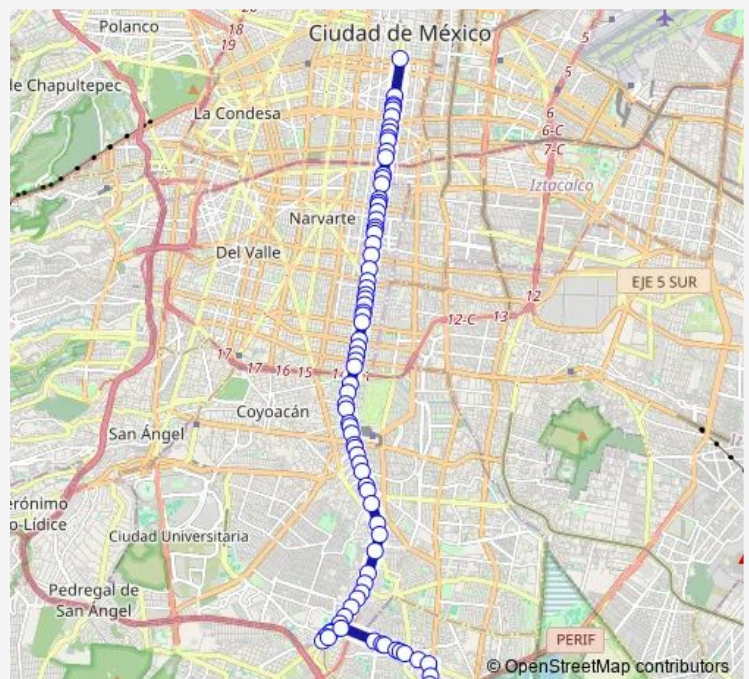

San Antonio Abad - Juan A. Mateos

San Antonio Abad - Metro Chabacano

San Antonio Abad - Torquemada

San Antonio Abad - Juan Hernández y Dávalos

San Antonio Abad - Toribio Medina

Tlalpan - Metro Viaducto

Tlalpan - Segovia

Tlalpan - Cádiz

Tlalpan - Toledo

Tlalpan - Metro Xola

Tlalpan - Eje 4 Sur Xola

Tlalpan - Cuenca

Tlalpan - Unión Postal

Tlalpan - Giros Postales

Route schedule

Base San Jerónimo y José María Pino Suárez — Base Canal de Miramontes - Emiliano Zapata

Monday	00:00
Tuesday	00:00
Wednesday	00:00
Thursday	00:00
Friday	00:00
Saturday	00:00
Sunday	00:00

Route info

Direction: Base San Jerónimo y José María Pino Suárez

Stops: 81

Trip Duration: 1 hour 9 min

171 — Coapa - Izazaga

Tlalpan - Ahorro Postal

Tlalpan - Metro Villa de Cortes

Tlalpan - Clínica 10

Tlalpan - Ramos Millán

Tlalpan - Metro Nativitas