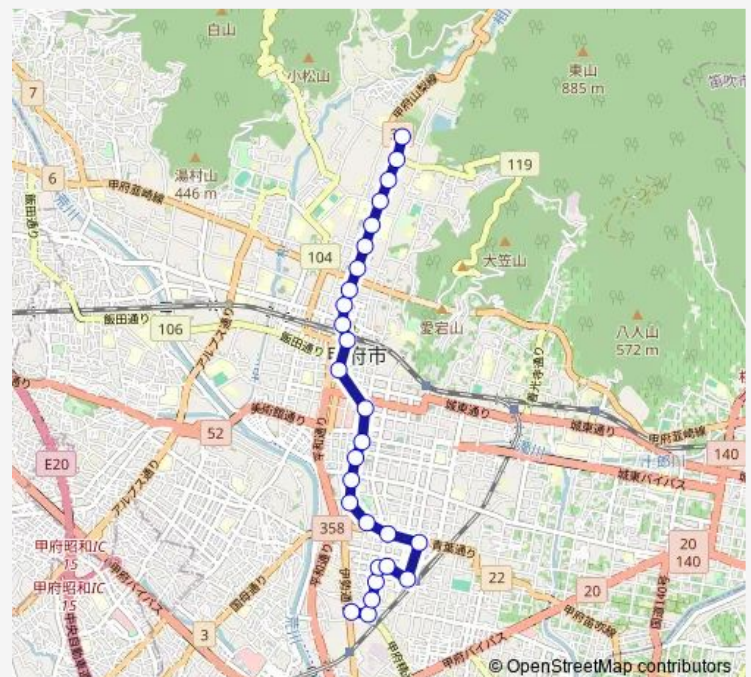

住吉一丁目北

南中学校

幸町

山梨交通自動車学校

南甲府駅

湯田二丁目

北大路通り

太田町南部

Friday 06:31-20:21

Saturday 07:54-18:59

Sunday 07:54-18:59

Route info

Direction: 伊勢町営業所

Stops: 27

Trip Duration: 0 hour 29 min

■ 10:伊勢町営業所発 武田神社方面行き — 伊勢町営業所発 武田神社方面行き(10:伊勢町営業所 ~ ... **BusMaps**

武田一丁目

武田三丁目

山梨大学

梨大北

山梨県歯科医師会館

護国神社入口

武田神社

10:伊勢町営業所発 武田神社方面行き Bus time schedules and route maps are available in an offline PDF at busmaps.com. Use the busmaps.com website to see live bus times, train schedule or subway schedule, and step-by-step directions for all public transit in Kofu