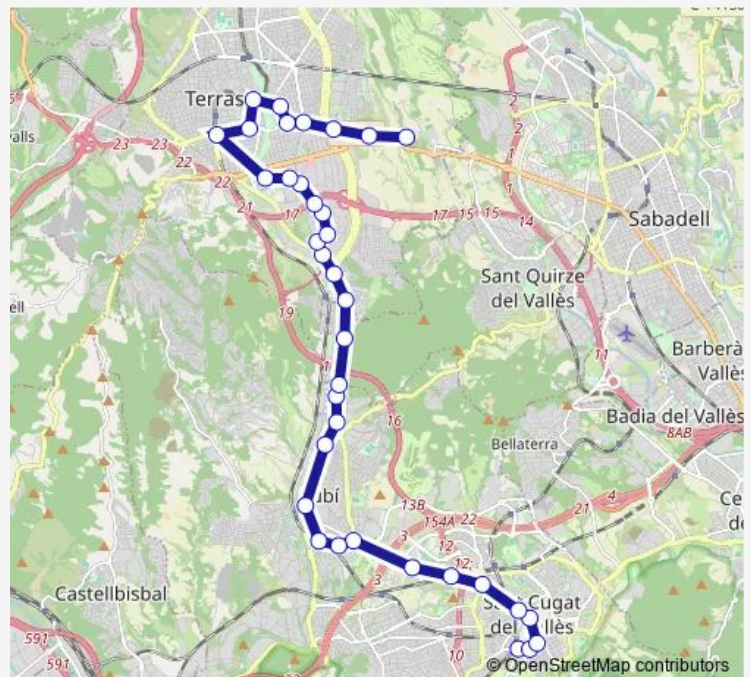

c. Edison - c. Berguedà (A)

c. Edison - c. Marconi (CAP Borja) (A)

Estació d'FGC - av. Can Cabanyes (A)

pg. Riera (pl. Escardívol)

ctra. Terrassa - ctra. Sabadell Mb0334

Can Rosés (ctra. Terrassa-Molí de la Bastida)

Saturday 07:00-21:00

Sunday 08:00-21:00

Route info

Direction: c. Safareigs (Estació d'FGC) (A)

Stops: 36

Trip Duration: 1 hour 10 min

■ L0953 — (B8) Sant Cugat-Rubí-Terrassa-Sant Quirze

c. Venus - c. Neptú (A)

pl. Dr. Robert (Torre de les Aigües)

c. Colom - c. Wagner (Campus Upc)

Vapor Universitari (ctra.Montcada - Colom) (D)

ctra. Montcada (pl. Països Catalans) (D)

Montserrat (ctra.Montcada - av.Vallès) (D)

ctra. Montcada (Complex Funerari) (D)

Wednesday 06:15-22:35

Thursday 06:15-22:35

Friday 06:15-22:35

Saturday 08:10-22:10

Sunday 09:10-21:10

Route info

Direction: Hospital de Terrassa

Stops: 25