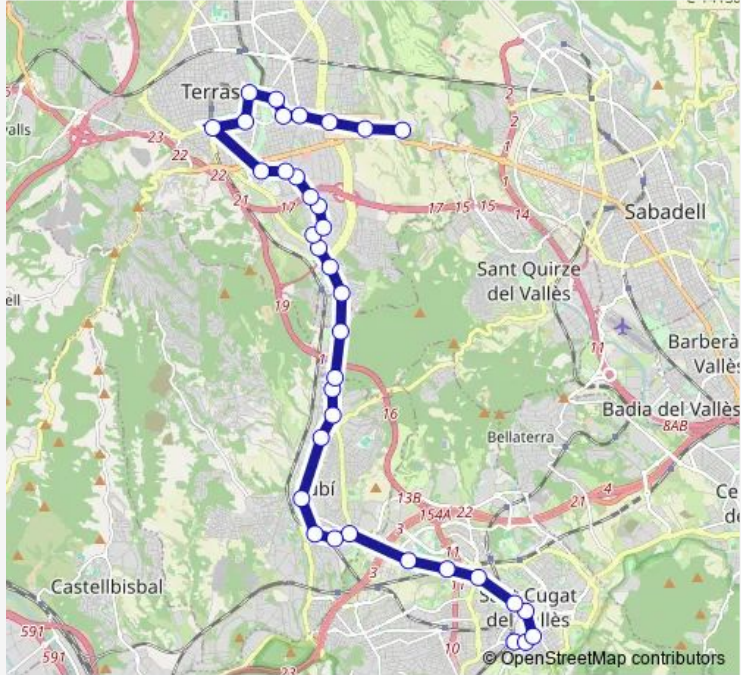

Bus L0953 (B8) Sant Cugat-Rubí-Terrassa-Sant Quirze

[Go to website](#)

Direction
c. Safareigs (Estació d'FGC) (A) — Hospital de Terrassa
36 stops
[Open route schedule](#)

- c. Safareigs (Estació d'FGC) (A)
- rbla. Ribatallada - c. Àngel Guimerà
- rbla. Ribatallada - c. Barcelona
- av. Rius i Taulet - c. Enric Granados
- av. Rius i Taulet - c. Mercè Rodoreda
- av. Rius i Taulet - ctra. Vallvidrera (A)
- ctra. Rubí - c. Amposta
- ctra. Rubí (Centre Comercial) (A)
- c. Edison - c. Berguedà (A)
- c. Edison - c. Marconi (CAP Borja) (A)
- Estació d'FGC - av. Can Cabanyes (A)
- pg. Riera (pl. Escardívol)
- ctra. Terrassa - ctra. Sabadell Mb0334
- Can Rosés (ctra. Terrassa-Molí de la Bastida)
- la Bastida (ctra. Terrassa - Rosselló) (A)
- pol. ind. la Bastida (c. Almacelles)
- Can Corbera (Benzinera) (A)
- les Fonts (ctra. Rubí - Mn. Parramon) (A) Ms
- les Fonts (ctra. Rubí - c. Turonet)
- c. Colom - c. Oriò (A)
- c. Colom - c. Neptú (A)

Route schedule
c. Safareigs (Estació d'FGC) (A) — Hospital de Terrassa

Monday	04:55-22:25
Tuesday	04:55-22:25
Wednesday	04:55-22:25
Thursday	04:55-22:25
Friday	04:55-22:25
Saturday	07:00-21:00
Sunday	08:00-21:00

Route info
Direction: c. Safareigs (Estació d'FGC) (A)
Stops: 36
Trip Duration: 1 hour 10 min

L0953 — (B8) Sant Cugat-Rubí-Terrassa-Sant Quirze **BusMaps**