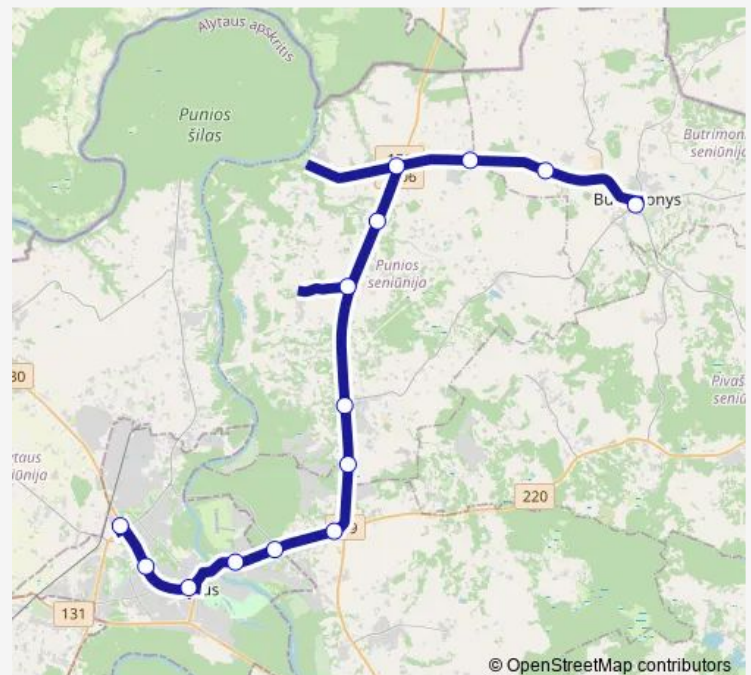

Karvelininkai li

Karvelininkai li

Norgeliškės

Jurkonys

Alytaus k.

Takniškių kryžkelė

Pirmojo Alytaus aikštė

Sodra

Poliklinika

Alytaus autobusų stotis

Route schedule

Butrimonys — Alytaus autobusų stotis

Monday	16:00
Tuesday	16:00
Wednesday	16:00
Thursday	16:00
Friday	16:00
Saturday	—
Sunday	—

Route info

Direction: Butrimonys

Stops: 14

Trip Duration: 0 hour 40 min

■ M23 — Butrimonys – Punia – Alytus per Žagarius

BusMaps

Direction

Alytaus autobusų stotis — Butrimonys

16 stops

[Open route schedule](#)

Alytaus autobusų stotis

Poliklinika

Sodra

Pirmojo Alytaus aikštė

Takniškių kryžkelė

Alytaus k.

Jurkonys

Norgeliškės