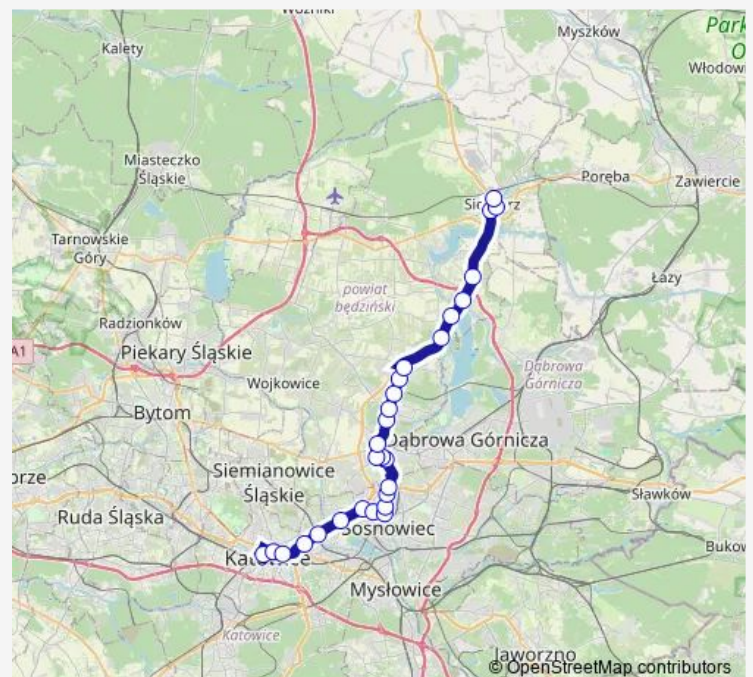

Łagisza Osiedle Awaryjne

granica BĘDZ - PSAR (Sarnów)

Sarnów Główna

Route schedule

Katowice Piotra Skargi — Siewierz Dom Kultury

Monday —

Tuesday —

Wednesday —

Thursday 05:32-22:32

Friday —

Saturday —

Sunday —

Route info

Direction: Katowice Piotra Skargi

Stops: 28

Trip Duration: 1 hour 8 min

M23 — Katowice Piotra Skargi - Siewierz DOM Kultury

granica Psar - Siew (DK 86)

Kuźnica Warężyńska Skrzyżowanie

Wojkowice Kościelne

Podwarpie Skrzyżowanie

Siewierz Skrzyżowanie

Siewierz Rynek

Siewierz Dom Kultury

Direction

Siewierz Dom Kultury — Katowice Piotra Skargi

30 stops

[Open route schedule](#)

Siewierz Dom Kultury

Osiedle Zachód

Siewierz Skrzyżowanie

Podwarpie Skrzyżowanie