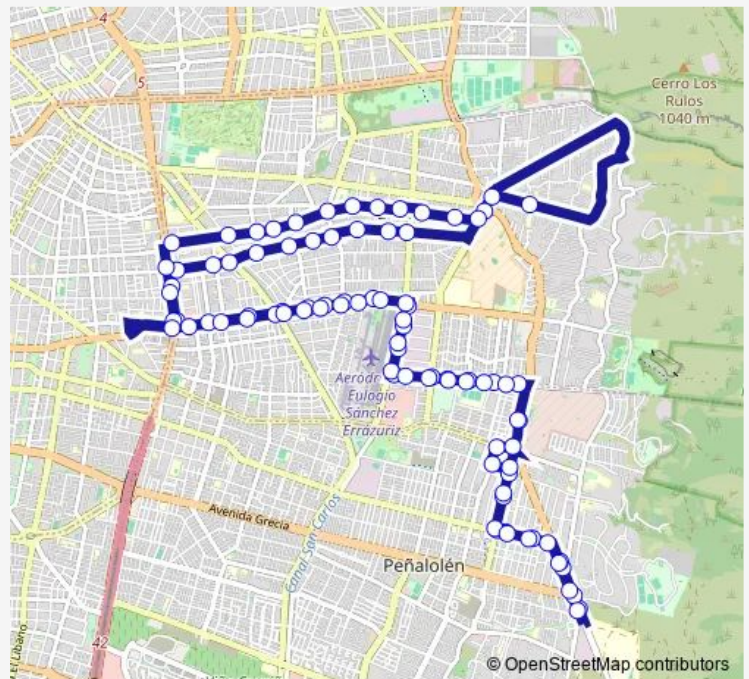

Pd254-Talinay / esq. Jorge Alessandri

PD1188-Jorge Alessandri / esq. Los Ceramistas

PD1189-Jorge Alessandri / esq. Los Hilanderos

Route schedule

Pd1429-Av. Diagonal Las Torres / esq. Álvaro Casanova
 — Pd1439-Av. Diagonal Las Torres / esq. Álvaro Casanova

Monday 00:00

Tuesday 00:00

Wednesday 00:00

Thursday 00:00

Friday 00:00

Saturday 00:00

Sunday 00:00

Route info

Direction: Pd1429-Av. Diagonal Las Torres / esq. Álvaro Casanova

Stops: 90

Trip Duration: 1 hour 28 min

D15 — Diagonal Las Torres - La Reina Alta

PD1378-Jorge Alessandri / esq. Avenida Larrain

Pd301-Avenida Larrain / esq. Pedro de Oña