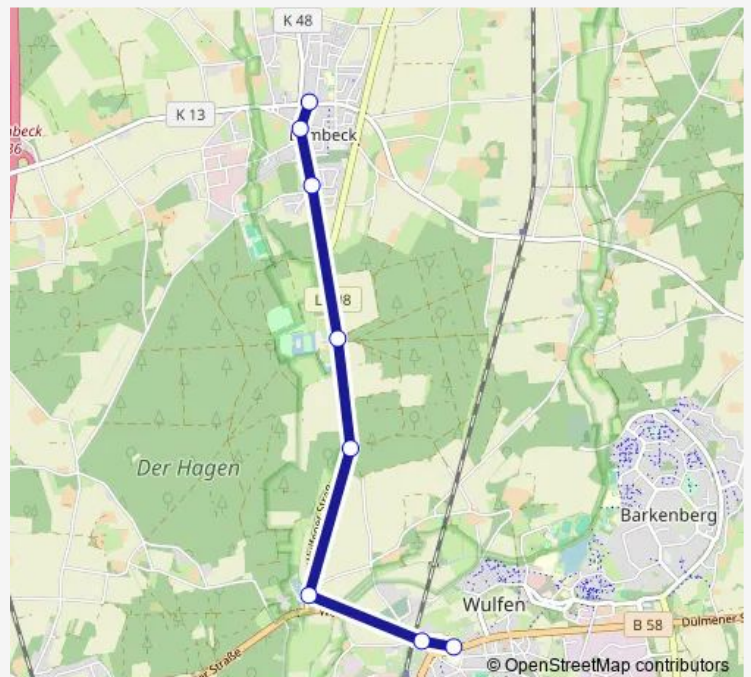

Direction

Dorsten Montessori-Campus — Dorsten Lembeck Busbf

8 stops

[Open route schedule](#)

Dorsten Montessori-Campus

Dorsten Wulfen Mitte

Dorsten Wienbecker Mühle

Dorsten Lembeck Forsthaus

Dorsten Lembeck Schloß

Dorsten Lembeck Siedlung

Dorsten Lembeck Dorf

Dorsten Lembeck Busbf

Route schedule

Dorsten Montessori-Campus — Dorsten Lembeck Busbf

Monday —

Tuesday —

Wednesday —

Thursday —

Friday —

Saturday 07:33-20:33

Sunday 10:33-20:33

Route info

Direction: Dorsten Montessori-Campus

Stops: 8

Trip Duration: 0 hour 9 min

Direction

Dorsten Lembeck Busbf — Dorsten Montessori-Campus

8 stops

[Open route schedule](#)

Dorsten Lembeck Busbf

Dorsten Lembeck Dorf

Dorsten Lembeck Siedlung