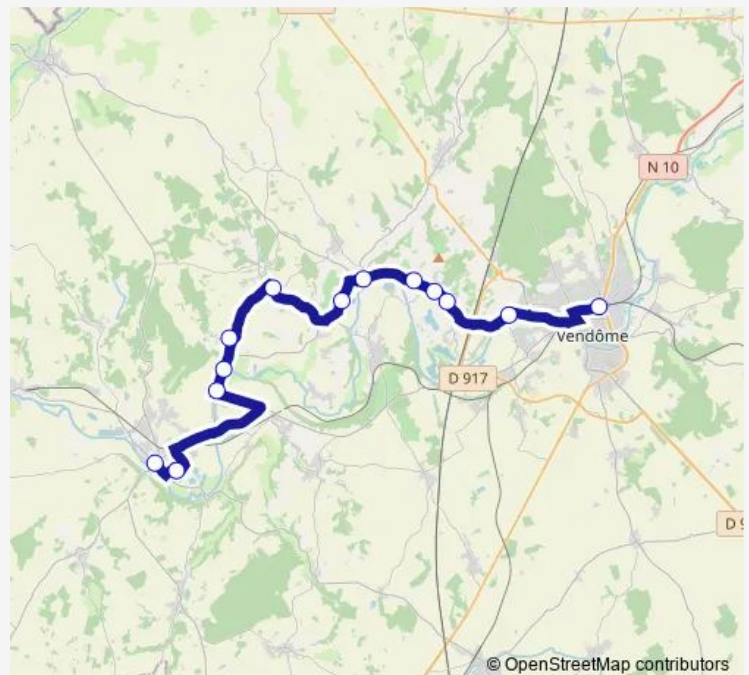

Direction

Artins - Place DES Anciens Combattants — Vendome - Lycee Ronsard Ligne

16 stops

[Open route schedule](#)

Artins - Place DES Anciens Combattants

Couture - Eglise

Souge - Pont DE Braye

Souge - Eglise

Lunay - Prazerie

Mazange - GUE DU Loir

Vendome - Gare Ter

Vendome - Lycee Ronsard Ligne

Route schedule

Artins - Place DES Anciens Combattants — Vendome - Lycee Ronsard Ligne

Monday	06:19
Tuesday	06:19
Wednesday	06:19
Thursday	06:19
Friday	06:19
Saturday	—
Sunday	—

Route info

Direction: Artins - Place DES Anciens Combattants

Stops: 16

Trip Duration: 1 hour 11 min

Direction

Lunay - Esat — Vendome - Robert Lasneau

7 stops

[Open route schedule](#)