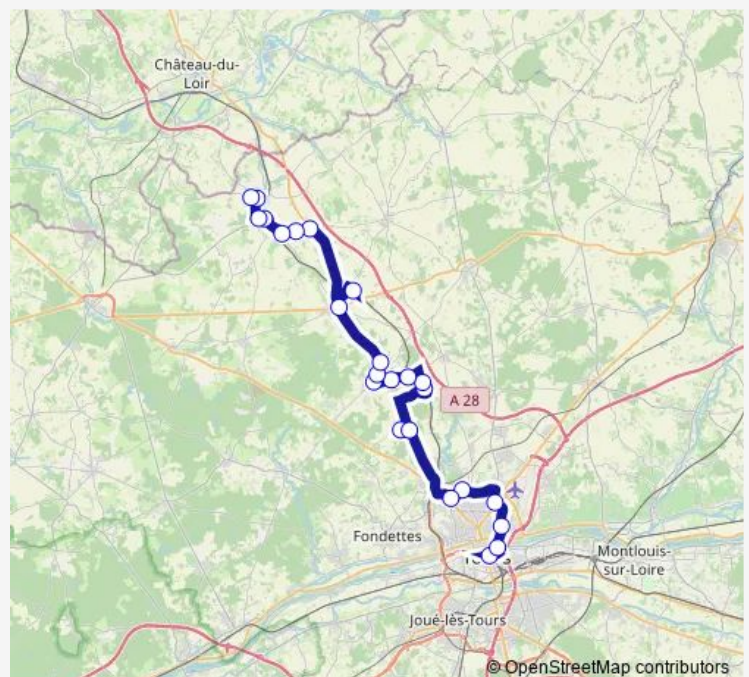

La Roche Racan

Le Vigneau

Biéné

Gare

Avenue Général de Gaulle

Le Roussay

Stade

La Source

Saturday 06:25-17:10

Sunday —

Route info

Direction: Hilarion

Stops: 24

Trip Duration: 1 hour 17 min

Iut

Ursulines

Halte Routière

Direction

Foulques Nerra — Halte Routière

15 stops

[Open route schedule](#)

Foulques Nerra

La Source

Les Bruyères