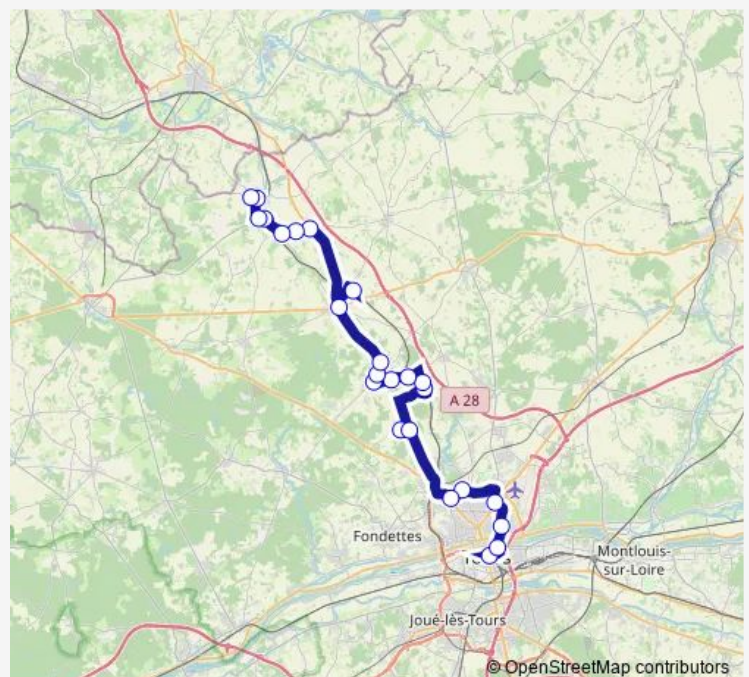

La Roche Racan

Le Vigneau

Biéné

Gare

Avenue Général de Gaulle

Le Roussay

Stade

La Source

Saturday 06:25-17:10

Sunday —

Route info

Direction: Hilarion

Stops: 24

Trip Duration: 1 hour 17 min

Iut

Ursulines

Halte Routière

Direction

Foulques Nerra — Halte Routière

15 stops

[Open route schedule](#)

Foulques Nerra

La Source

Les Bruyères