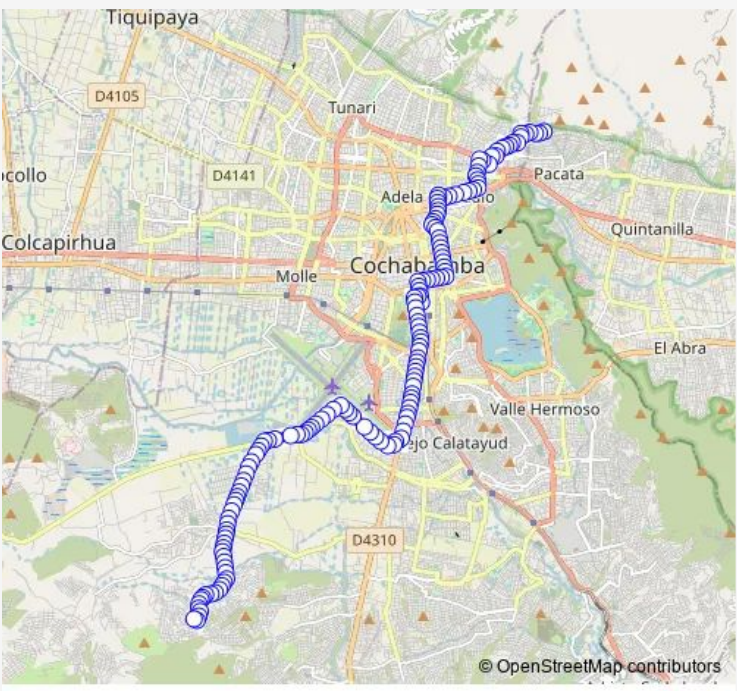

Bus M Microbus M: Calle Jose Curtinas → Calle Pozo Petrolero Buena Vista

[Go to website](#)

Direction
 Calle Pedro Bedregal — Calle Jose Avelino Aramayo
 153 stops
[Open route schedule](#)

- Calle Pedro Bedregal
- Calle Pedro Bedregal
- innominada
- innominada
- Calle Vaticano
- Avenida Circunvalación II Doctor Martín Cárdenas Hermosa y Avenida Roma
- Avenida Roma
- Avenida Roma
- Avenida Papa Inocencio Iii
- innominada
- Calle Papa León XIII
- Calle J. De los Rios
- Calle Daniel Sanchez B. y Calle Jacinto Anaya
- Calle Jacinto Anaya y Calle G. A. Navarro
- Calle Los Cedros
- Calle Los Cedros y Avenida Circunvalación Beijing
- Avenida Circunvalación Beijing
- Avenida General Galindo
- Avenida General Galindo
- Avenida General Galindo

Route schedule
 Calle Pedro Bedregal — Calle Jose Avelino Aramayo

Monday	06:00-23:00
Tuesday	06:00-23:00
Wednesday	06:00-23:00
Thursday	06:00-23:00
Friday	06:00-23:00
Saturday	06:00-23:00
Sunday	06:00-23:00

Route info
 Direction: Calle Pedro Bedregal
 Stops: 153
 Trip Duration: 0 hour 25 min

■ M — Microbus M: Calle Jose Curtinas → Calle Pozo Petrolero Buena Vista **BusMaps**

Plaza Tarija

Avenida General Galindo