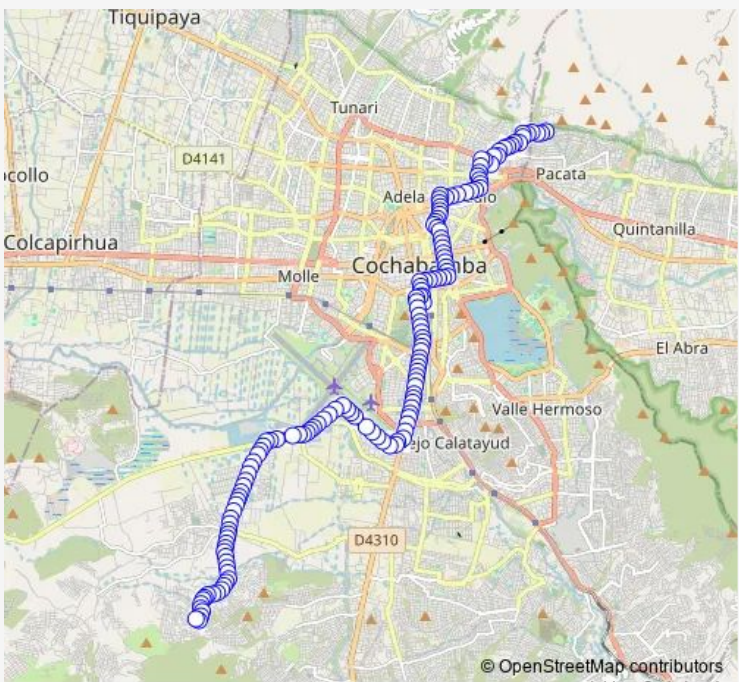

Bus M Microbus M: Calle Jose Curtinas → Calle Pozo Petrolero Buena Vista

[Go to website](#)

Direction
Calle Pedro Bedregal — Calle Jose Avelino Aramayo
153 stops
[Open route schedule](#)

- Calle Pedro Bedregal
- Calle Pedro Bedregal
- innominada
- innominada
- Calle Vaticano
- Avenida Circunvalación II Doctor Martín Cárdenas Hermosa y Avenida Roma
- Avenida Roma
- Avenida Roma
- Avenida Papa Inocencio Iii
- innominada
- Calle Papa León XIII
- Calle J. De los Rios
- Calle Daniel Sanchez B. y Calle Jacinto Anaya
- Calle Jacinto Anaya y Calle G. A. Navarro
- Calle Los Cedros
- Calle Los Cedros y Avenida Circunvalación Beijing
- Avenida Circunvalación Beijing
- Avenida General Galindo
- Avenida General Galindo
- Avenida General Galindo

Route schedule
Calle Pedro Bedregal — Calle Jose Avelino Aramayo

Monday	06:00-23:00
Tuesday	06:00-23:00
Wednesday	06:00-23:00
Thursday	06:00-23:00
Friday	06:00-23:00
Saturday	06:00-23:00
Sunday	06:00-23:00

Route info
Direction: Calle Pedro Bedregal
Stops: 153
Trip Duration: 0 hour 25 min