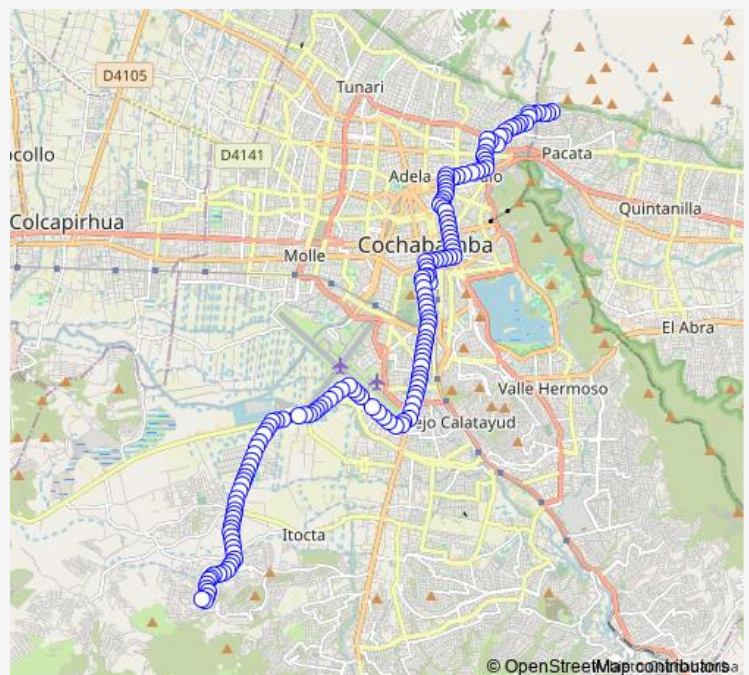

Calle Daniel Sanchez B. y Calle Jacinto Anaya

Calle Jacinto Anaya y Calle G. A. Navarro

Calle Los Cedros

Calle Los Cedros y Avenida Circunvalación Beijing

Avenida Circunvalación Beijing

Avenida General Galindo

Avenida General Galindo

Avenida General Galindo

### Route schedule

Calle Pedro Bedregal — Calle Jose Avelino Aramayo

Monday 06:00-23:00

Tuesday 06:00-23:00

Wednesday 06:00-23:00

Thursday 06:00-23:00

Friday 06:00-23:00

Saturday 06:00-23:00

### Route info

Direction: Calle Pedro Bedregal

Stops: 153

Trip Duration: 0 hour 25 min

M — Microbus M: Calle Jose Curtinas → Calle Pozo Petrolero Buena Vista

Plaza Tarija

Avenida General Galindo

Avenida General Galindo