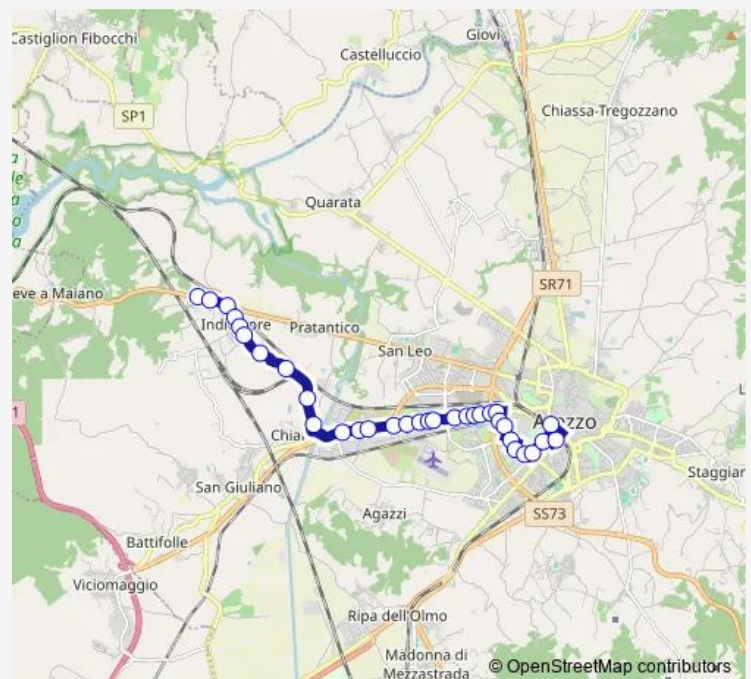

Via Calamandrei Dopo Ang Via Fiorandola

V. B. Croce 117 Ang Via Giordano Bruno

V. B. Croce 45 - Opp Fontina

Via Croce Opp Scuola

Route schedule

Indicatore 59/G - Opp Saima — Arezzo Terminal (Esterna)

Monday 06:27-19:55

Tuesday 06:27-19:55

Wednesday 06:27-19:55

Thursday 06:27-19:55

Friday 06:27-19:55

Saturday 06:27-19:55

Sunday 09:15-19:20

Route info

Direction: Indicatore 59/G - Opp Saima

Stops: 33

Trip Duration: 0 hour 25 min

M — Indicatore-Ponte A Chiani-Via Calamandrei-Ospedale-Via Masaccio-Stazione

V. Croce Opp 18 - Passaggio Livello

V. Dal Borro 57 - Sottopasso Anulare

V. Dal Borro 45 - Chiesa

Sunday 10:55-20:20

Route info

Direction: Arezzo Terminal (Esterna)

Stops: 34

Trip Duration: 0 hour 25 min

Sp21 Indicatore Opp 57/C

Sp21 Indicatore - Opp Shell

Sp21 Indicatore Opp 80/D