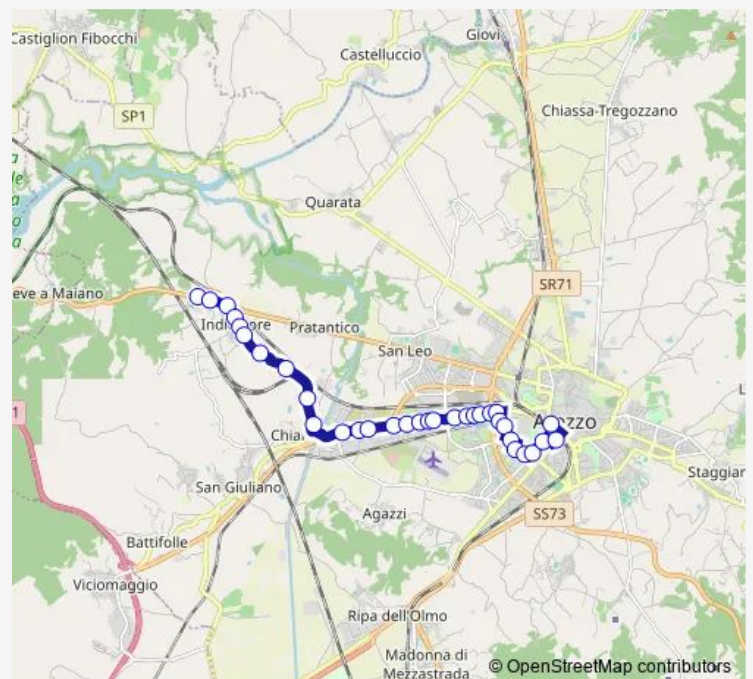

Via Calamandrei Dopo Ang Via Fiorandola

V. B. Croce 117 Ang Via Giordano Bruno

V. B. Croce 45 - Opp Fontina

Via Croce Opp Scuola

Route schedule

Indicatore 59/G - Opp Saima — Arezzo Terminal (Esterna)

Monday 06:27-19:55

Tuesday 06:27-19:55

Wednesday 06:27-19:55

Thursday 06:27-19:55

Friday 06:27-19:55

Saturday 06:27-19:55

Sunday 09:15-19:20

Route info

Direction: Indicatore 59/G - Opp Saima

Stops: 33

Trip Duration: 0 hour 25 min

**M — Indicatore-Ponte A Chiani-Via Calamandrei-Os-
pedale-Via Masaccio-Stazione**

V. Croce Opp 18 - Passaggio Livello

V. Dal Borro 57 - Sottopasso Anulare

V. Dal Borro 45 - Chiesa

Sunday 10:55-20:20

Route info

Direction: Arezzo Terminal (Esterna)

Stops: 34

Trip Duration: 0 hour 25 min

Sp21 Indicatore Opp 57/C

Sp21 Indicatore - Opp Shell

Sp21 Indicatore Opp 80/D