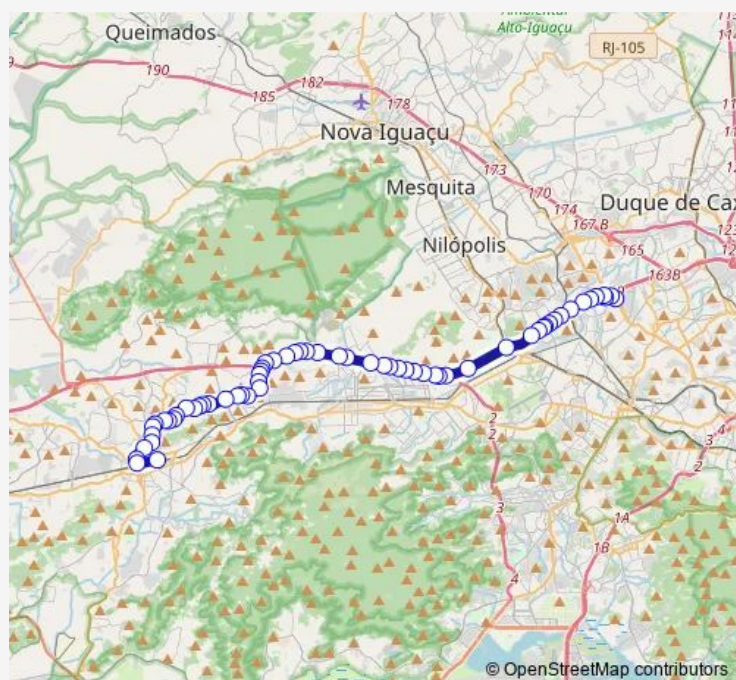

Emilio Conde

Engenho Novo

Batan

Manaus

Route schedule

Ponto Final: Metrô Coelho Neto — Ponto Final: Campo Grande : Linhas para Zona Norte

Monday	00:00
Tuesday	00:00
Wednesday	00:00
Thursday	00:00
Friday	00:00
Saturday	00:00
Sunday	00:00

Route info

Direction: Ponto Final: Metrô Coelho Neto

Stops: 62

Trip Duration: 0 hour 51 min

771 — Campo Grande - Metrô Coelho Neto

Recife

Curitiba

Miranga