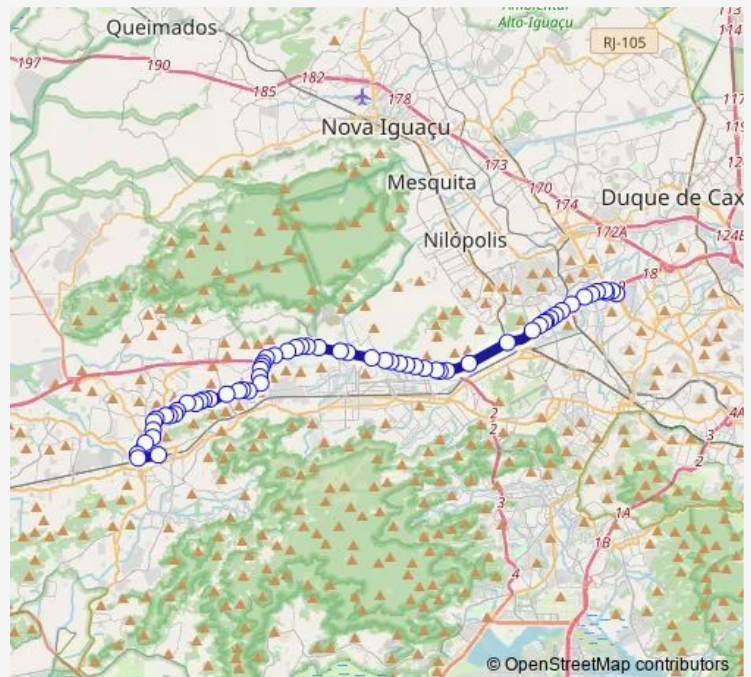

Emilio Conde

Engenho Novo

Batan

Manaus

Route schedule

Ponto Final: Metrô Coelho Neto — Ponto Final: Campo Grande : Linhas para Zona Norte

Monday	00:00
Tuesday	00:00
Wednesday	00:00
Thursday	00:00
Friday	00:00
Saturday	00:00
Sunday	00:00

Route info

Direction: Ponto Final: Metrô Coelho Neto

Stops: 62

Trip Duration: 0 hour 52 min

771 — Campo Grande - Metrô Coelho Neto

Recife

Curitiba

Miranga