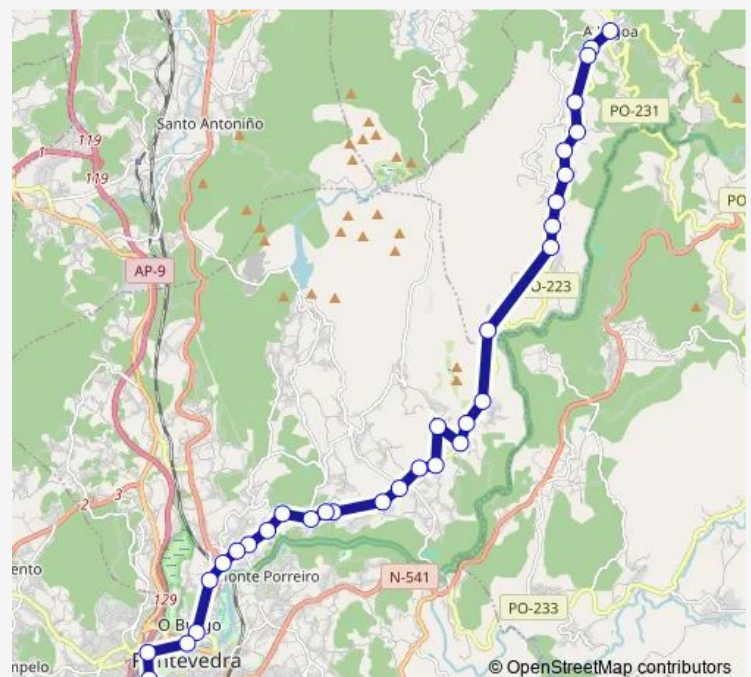

Couso-Ponte

### Route schedule

Campo Lameiro-Farola — Pontevedra E.A.

Monday 08:55-12:27

Tuesday 08:55-12:27

Wednesday 08:55-12:27

Thursday 08:55-12:27

Friday 08:55-12:27

Saturday 08:55

### Route info

Direction: Campo Lameiro-Farola

Stops: 35

Trip Duration: 0 hour 40 min

771 — Campo Lameiro-Farola - Maunzo - Pontevedra E.A. **BusMaps**

Couso 1

Couso-cruce

Lerez-A Piolla

## Route info

Direction: Pontevedra E.A.

Stops: 35

Trip Duration: 0 hour 40 min

Fragas-Redonde-Polígono

Fragas-Redonde

Fragas-Fontenla

Fragas-O Nugal