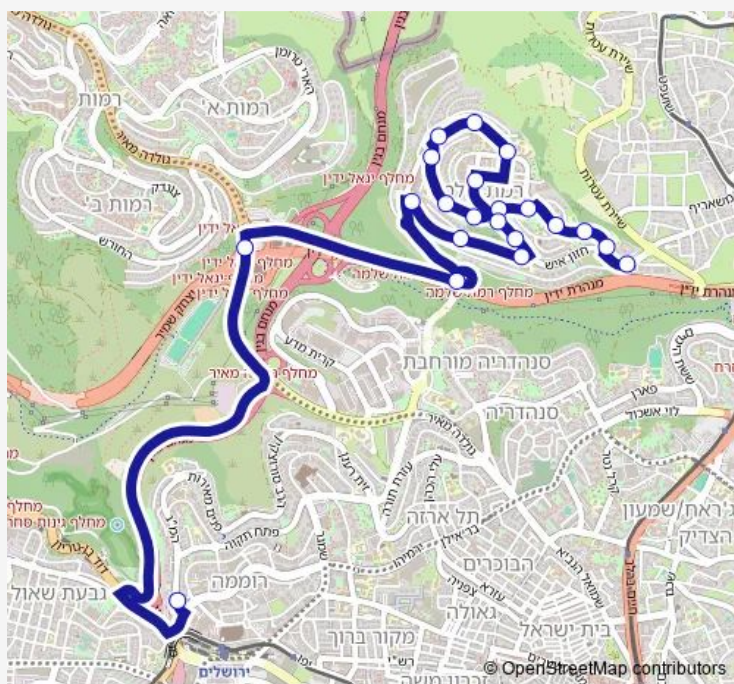

### Route schedule

חזון איש/מסוף רמת שלמה — המ'ג/ירמיהו

Monday	08:00
Tuesday	08:00
Wednesday	08:00
Thursday	08:00
Friday	08:00
Saturday	—
Sunday	08:00

### Route info

Direction: חזון איש/מסוף רמת שלמה

Stops: 21

Trip Duration: 0 hour 22 min

## Direction

המ'ג/ירמיהו — אגרות משה/חזון אי"ש

20 stops

[Open route schedule](#)

המ'ג/ירמיהו

צומת רמות/דין

דרוק/יגאל דין

האדמור מלובאוויטש/דרוק

## Route schedule

המ'ג/ירמיהו — אגרות משה/חזון אי"ש

Monday

—

Tuesday

—

Wednesday

—