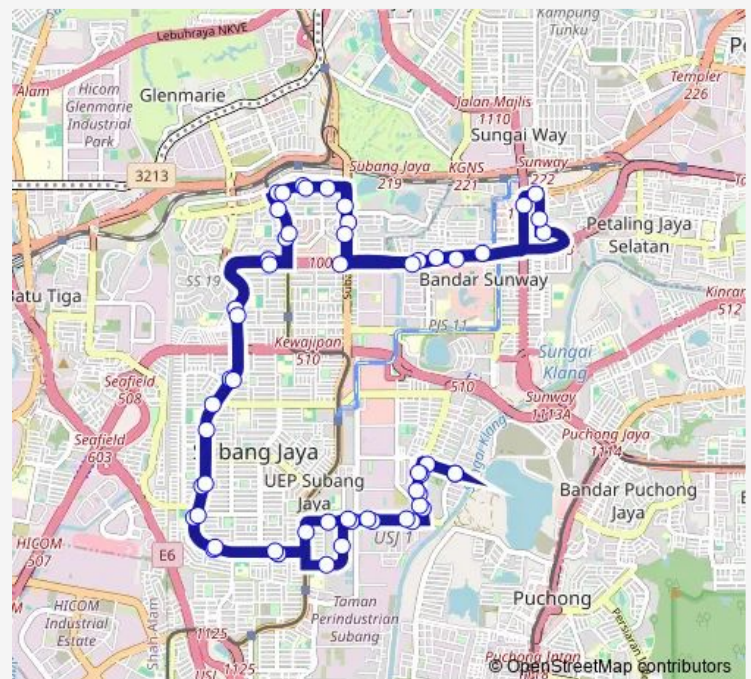

Sj51 Balai Bomba Ss17 (Selatan)

Sj52 LRT Ss15

Sj698 First Subang

Route schedule

Sj629 Taman Perindustrian Usj1 — Sj629 Taman Perindustrian Usj1

Monday 06:00-19:00

Tuesday 06:00-19:00

Wednesday 06:00-19:00

Thursday 06:00-19:00

Friday 06:00-19:00

Saturday 06:00-19:00

Sunday 06:00-19:00

Route info

Direction: Sj629 Taman Perindustrian Usj1

Stops: 56

Trip Duration: 0 hour 50 min

771 — Subang Mewah USJ 1 ~ Desa Mentari via Persiaran Tujuan

Sj59 Subang Parade

Sj60 Aeon BIG Subang Jaya

SJ2 Sime Darby Health Care

Pj229 Kompleks 3C (Opp)

Pj294 Sunway Clio (Opp)

(M) Pj614 Masjid AL-Husna