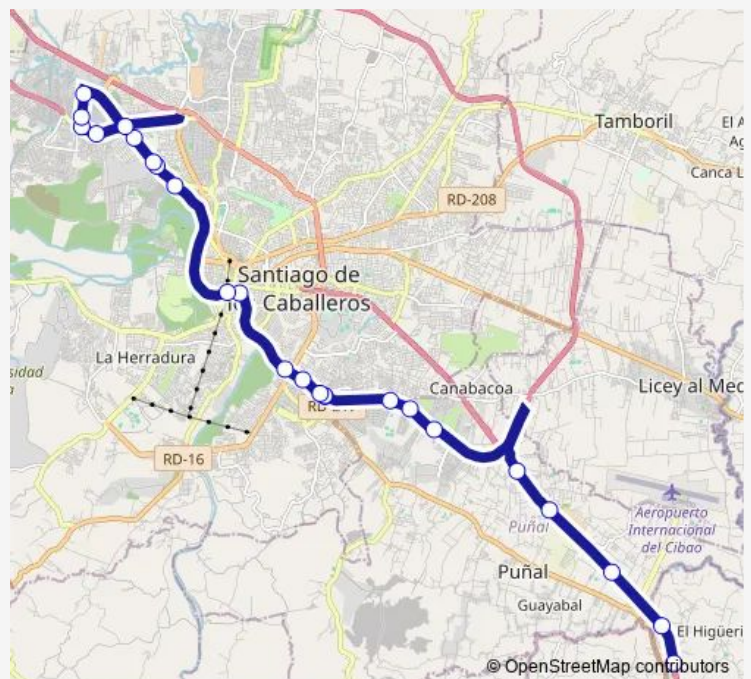

Parada 23 - Ruta Omsa - Autopista Duarte

Parada 22 - Ruta Omsa - Autopista Duarte

Parada 21 - Ruta Omsa - Autopista Duarte

Parada 20 - Ruta Omsa - Autopista Duarte

Parada 19 - Ruta Omsa - Avenida Hispanoamericana

Parada 11 - Ruta Omsa - Avenida Circunvalacion Y Jose Marti

Parada 12 - Ruta Omsa - Avenida Circunvalacion Y Calle 5

Parada 12 - Ruta Omsa - Avenida Circunvalacion

Parada 11 - Ruta Omsa - Avenida Circunvalacion Y Boy Scouts

Parada 10 - Ruta Omsa - Avenida Circunvalacion

Parada 16 - Ruta Omsa - Avenida Circunvalacion

Parada 17 - Ruta Omsa - Avenida Circunvalacion

Parada 18 - Ruta Omsa - Avenida Circunvalacion

Route schedule

Parada 24 - Ruta Omsa - Autopista Duarte — Parada 24 - Ruta Omsa - Av Sabana Iglesia

Monday	05:00
Tuesday	05:00
Wednesday	05:00
Thursday	05:00
Friday	05:00
Saturday	05:00
Sunday	05:00

Route info

Direction: Parada 24 - Ruta Omsa - Autopista Duarte

Stops: 24

Trip Duration: 0 hour 47 min

OM A R — Ruta Omsa C-A