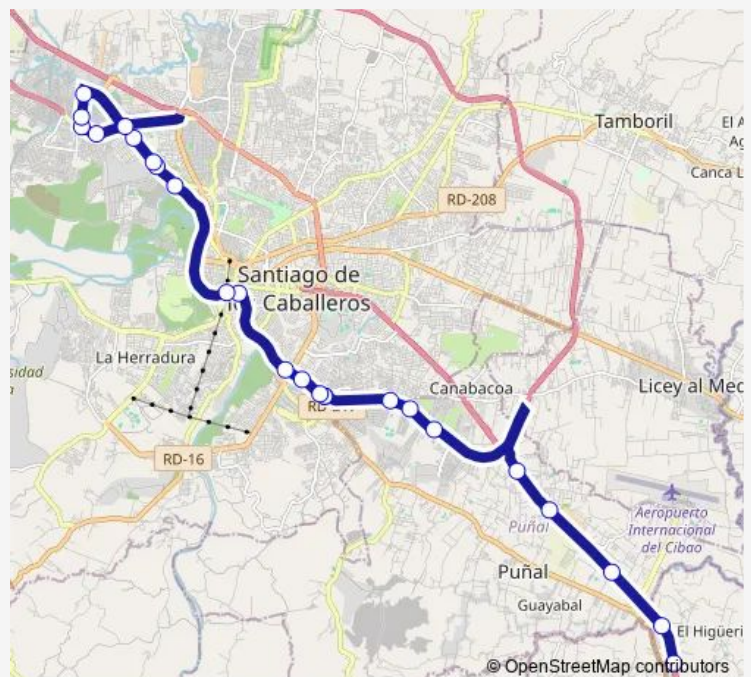

Parada 23 - Ruta Omsa - Autopista Duarte

Parada 22 - Ruta Omsa - Autopista Duarte

Parada 21 - Ruta Omsa - Autopista Duarte

Parada 20 - Ruta Omsa - Autopista Duarte

Parada 19 - Ruta Omsa - Avenida Hispanoamericana

Parada 11 - Ruta Omsa - Avenida Circunvalacion Y Jose Marti

Parada 12 - Ruta Omsa - Avenida Circunvalacion Y Calle 5

Parada 12 - Ruta Omsa - Avenida Circunvalacion

Parada 11 - Ruta Omsa - Avenida Circunvalacion Y Boy Scouts

Parada 10 - Ruta Omsa - Avenida Circunvalacion

Parada 16 - Ruta Omsa - Avenida Circunvalacion

Parada 17 - Ruta Omsa - Avenida Circunvalacion

Parada 18 - Ruta Omsa - Avenida Circunvalacion

Route schedule

Parada 24 - Ruta Omsa - Autopista Duarte — Parada 24 - Ruta Omsa - Av Sabana Iglesia

Monday	05:00
Tuesday	05:00
Wednesday	05:00
Thursday	05:00
Friday	05:00
Saturday	05:00
Sunday	05:00

Route info

Direction: Parada 24 - Ruta Omsa - Autopista Duarte

Stops: 24

Trip Duration: 0 hour 47 min

OM A R — Ruta Omsa C-A