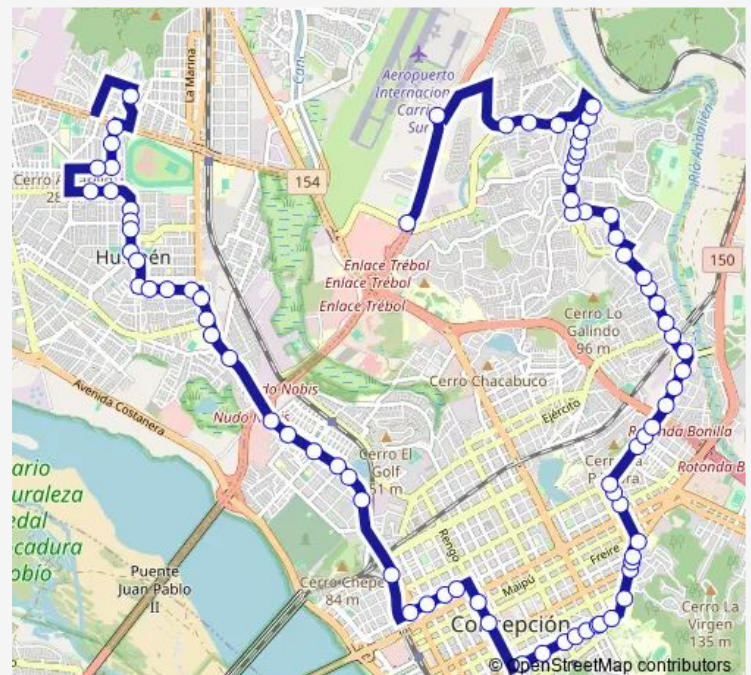

Vega Monumental - 21 De Mayo

Route schedule

Quillota Baker — Clinica Bio Bio

Monday 06:00-23:30

Tuesday 06:00-23:30

Wednesday 06:00-23:30

Thursday 06:00-23:30

Friday 06:00-23:30

Saturday 06:00-23:50

Sunday 06:00-23:50

Route info

Direction: Quillota Baker

Stops: 80

Trip Duration: 1 hour 1 min

21 De Mayo - Cuarto Centenario / Sur

21 De Mayo - Miraflores

21 De Mayo - Abraham Valenzuela

Condominio Bordelaguna / 21 De Mayo

21 De Mayo - Argomedo / Poniente

21 De Mayo - Gral Cruz

Las Heras - Arturo Prat

Las Heras - Serrano

Las Heras - Angol

Las Heras - Lincoyán