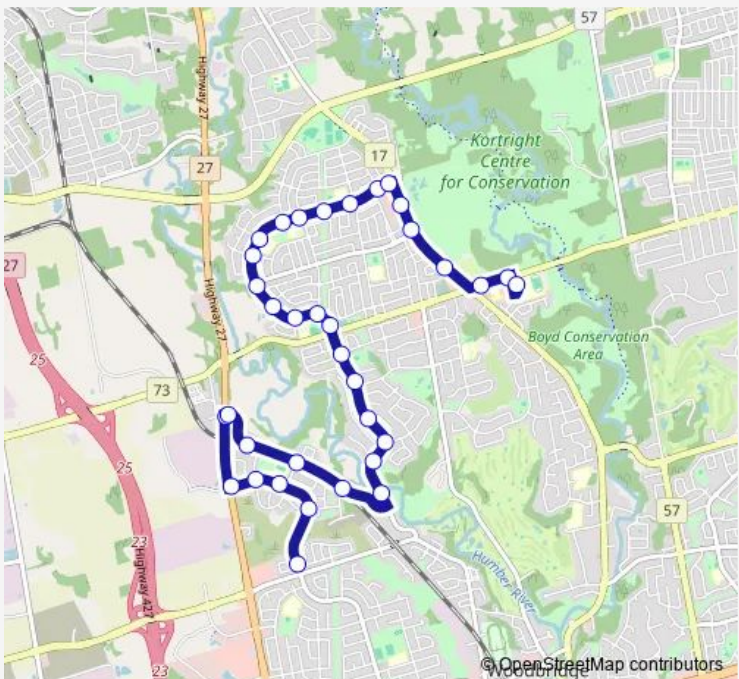

**Bus 461 Emily Carr SS VIA Royalpark**

[Go to website](#)

**Direction**  
 Martin Grove RD / Condotti Dr — Emily Carr S.S. Stop # 5991  
 35 stops  
[Open route schedule](#)

- Martin Grove RD / Condotti Dr
- Martin Grove RD / Sicilia St
- Martin Grove RD / Castlepoint Dr
- Martin Grove RD / Andy Cres
- Martin Grove RD / Highway 27
- Highway 27 / Royalpark Way
- Royalpark WAY / Highway 27
- Royalpark WAY / Sundance Crt
- Royalpark WAY / Panorama Cres
- Royalpark WAY Stop # 6664
- Vaughan Mills RD Stop # 6670
- Vaughan Mills RD / Humberview Dr
- Vaughan Mills RD / Roselawn Dr
- Vaughan Mills RD / Jolana Ct
- Vaughan Mills RD / Thomson Creek Bl
- Vaughan Mills RD / Avdell Av
- Napa Valley AV / Rutherford Rd
- Napa Valley AV / Monte Carlo Dr
- Napa Valley AV / Rota Cres
- Napa Valley AV / Montebello Av
- Napa Valley AV / Sonoma Blvd

Route schedule  
 Martin Grove RD / Condotti Dr — Emily Carr S.S. Stop # 5991

Monday	07:14
Tuesday	07:14
Wednesday	07:14
Thursday	07:14
Friday	07:14
Saturday	—
Sunday	—

**Route info**  
 Direction: Martin Grove RD / Condotti Dr  
 Stops: 35  
 Trip Duration: 0 hour 31 min

461 — Emily Carr SS VIA Royalpark **BusMaps**

Napa Valley AV / Fonteselva Av

Napa Valley AV / Casa Vista Dr

Napa Valley AV / Sunset Ridge

Napa Valley AV / Monte Carlo Dr

Napa Valley AV / Marco Sgotto Av

Napa Valley AV / Forest Fountain Dr

## Route info

Direction: Emily Carr S.S. Stop # 5991

Stops: 30

Trip Duration: 0 hour 29 min

Royalpark WAY / Highway 27

Martin Grove RD / Highway 27

Martin Grove RD / Dolores Cres

Martin Grove RD / Dolores Cres