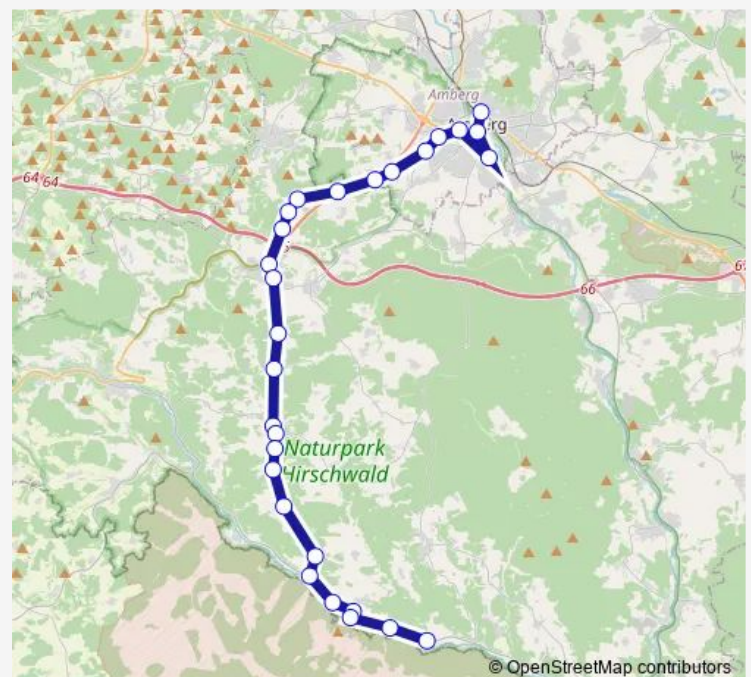

### Route schedule

Amberg — Schmidmühlen Hohenburger S.

Monday 07:45-20:40

Tuesday 07:45-20:40

Wednesday 07:45-20:40

Thursday 07:45-20:40

Friday 07:45-20:40

Saturday 08:40-18:40

### Route info

Direction: Amberg

Stops: 28

Trip Duration: 0 hour 48 min

■ 461

BusMaps

Allersburg

Hohenburg Abzw. Hammermühle