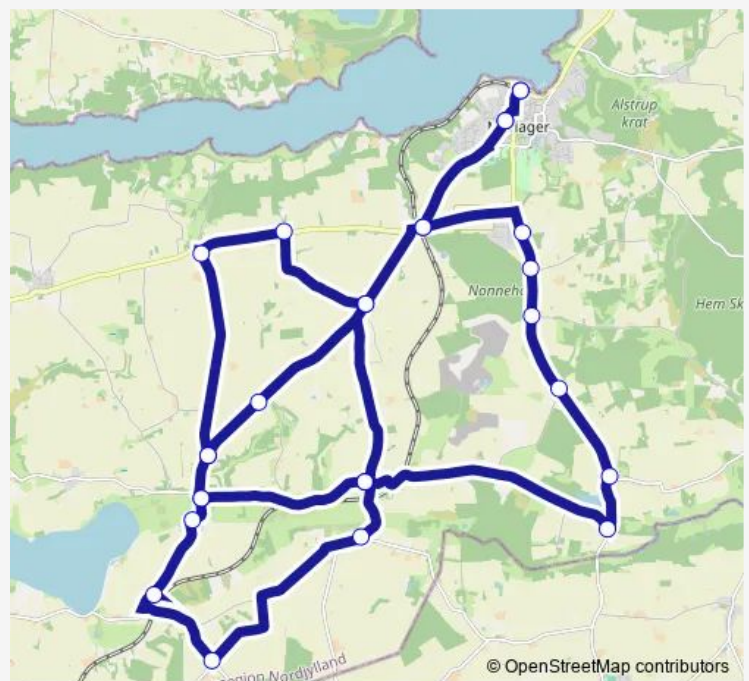

Direction

Mariager Busterminal (Ny Havnevej / Mariager) —
Mariager Busterminal (Ny Havnevej / Mariager)

27 stops

[Open route schedule](#)

- Mariager Busterminal (Ny Havnevej / Mariager)
- Mariager Skole (Hjulhusvej / Mariager)
- Brådenhøj (Gl. Hobrovej / Mariager)
- Fjelsted (Fjelstedvej / Mariagerfjord Kommune)
- Svenstrup (Broløsvej / Mariagerfjord Kommune)
- True (True Hovedgade / Mariagerfjord Kommune)
- Kåthedevej (Mariagerfjord Kommune)
- V. Tørslev Station (Søbjergvej / Mariagerfjord Kom)
- V. Tørslev (Søbjergvej / Mariagerfjord Kommune)
- Broløs (Fjelsted Søvej / Mariagerfjord Kommune)
- Broløs Hedehuse (Katbjergvej / Mariagerfjord Kom)
- Katbjerg Syd (Katbjergvej / Mariagerfjord Kommune)
- Memstrupvej (Hobrovej / Mariagerfjord Komm)
- Fjelsted (Fjelstedvej / Mariagerfjord Kommune)
- Bakkevej (Fjelsted Søvej / Mariagerfjord Kommune)
- Broløs Hedehuse (Katbjergvej / Mariagerfjord Kom)
- Broløs (Fjelsted Søvej / Mariagerfjord Kommune)
- Svenstrup (Broløsvej / Mariagerfjord Kommune)
- Kjellerup (Kjellerupvej / Mariagerfjord Kommune)
- Hemvej (Randersvej / Mariagerfjord Kommune)
- Gunderupvej (Randersvej / Mariagerfjord Kommun

Route schedule

Mariager Busterminal (Ny Havnevej / Mariager) —
Mariager Busterminal (Ny Havnevej / Mariager)

| | |
|-----------|-------------|
| Monday | 13:08-14:08 |
| Tuesday | 13:08-14:08 |
| Wednesday | 13:08-14:08 |
| Thursday | 13:08-14:08 |
| Friday | 13:08-14:08 |
| Saturday | — |
| Sunday | — |

Route info

Direction: Mariager Busterminal (Ny Havnevej / Mariager)

Stops: 27

Trip Duration: 1 hour 0 min

Vest Hemvej (Randersvej / Mariagerfjord Kommun

Munkhøjvej (Randersvej / Mariagerfjord Kommune

Klostermarken (Randersvej / Mariagerfjord Komm.)

Brådenhøj (Gl. Hobrovej / Mariager)

Mariager Skole (Hjulhusvej / Mariager)

Mariager Busterminal (Ny Havnevej / Mariager)

Direction

Mariager Busterminal (Ny Havnevej / Mariager) —
Mariager Busterminal (Ny Havnevej / Mariager)