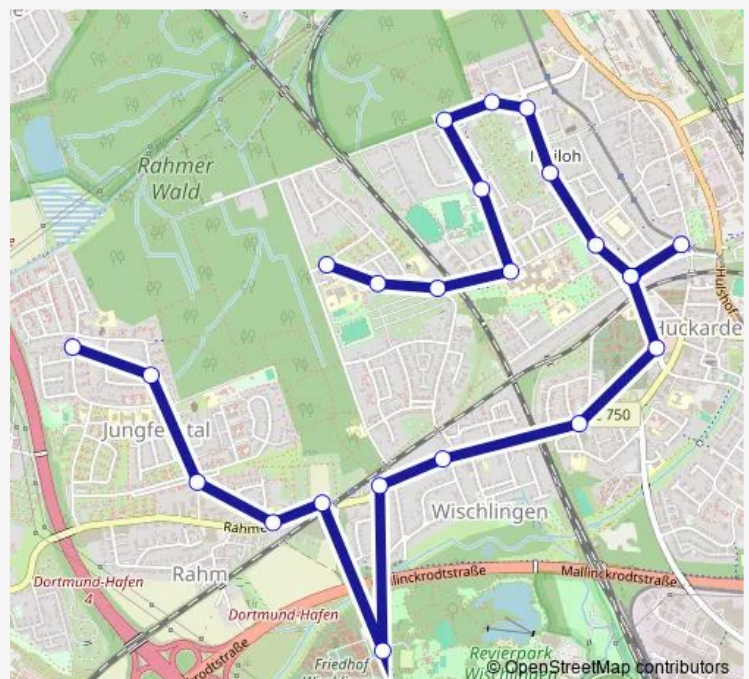

Dortmund Boschstraße

Route schedule

Dortmund Rupinghofstraße — Dortmund Jungferntal

Monday —

Tuesday —

Wednesday —

Thursday —

Friday —

Saturday —

Sunday 09:47-18:47

Route info

Direction: Dortmund Rupinghofstraße

Stops: 23

Trip Duration: 0 hour 22 min

Dortmund Willstätterstraße

Dortmund Jungferntal

Direction

Dortmund Jungferntal — Dortmund Rupinghofstraße

24 stops

[Open route schedule](#)

Dortmund Jungferntal

DO-Jungferntal Grundschule

Dortmund Boschstraße

Dortmund Haferkampstraße

Wednesday —

Thursday —

Friday —

Saturday —

Sunday 09:21-18:21

Route info

Direction: Dortmund Jungferntal

Stops: 24