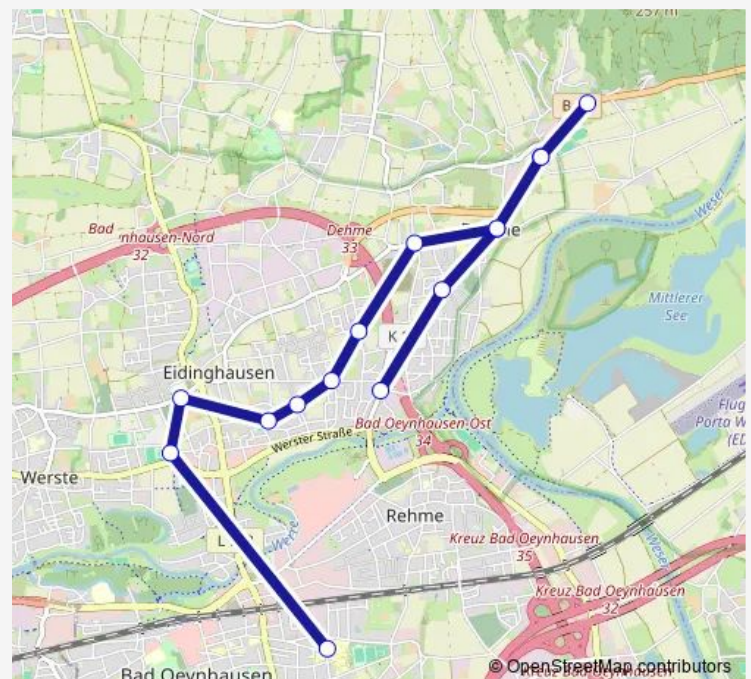

Direction

B.O-Dehme, A.Großen Weserb. — Bad Oeynhausen, Schulzentr Süd

15 stops

[Open route schedule](#)

B.O-Dehme, A.Großen Weserb.

B.O-Dehme, Bükeweg

B.O-Dehme, Alter Postweg

B.O-Dehme, Lohbuscher Weg

B.O-Eidingsn, Grundschule

B.O-Eidingsn, SZ Nord

Bad Oeynhausen, Schulzentr Süd

Route schedule

B.O-Dehme, A.Großen Weserb. — Bad Oeynhausen, Schulzentr Süd

Monday	07:05
Tuesday	07:05
Wednesday	07:05
Thursday	07:05
Friday	07:05
Saturday	—
Sunday	—

Route info

Direction: B.O-Dehme, A.Großen Weserb.

Stops: 15

Trip Duration: 0 hour 32 min

Direction

Bad Oeynhausen, Bf/Zob — B.O-Dehme, Plattenberger Weg

8 stops

[Open route schedule](#)

Thursday 11:40-15:10

Friday 11:40-15:10

Saturday —

Sunday —

Route info

Direction: Bad Oeynhausen, Schulzentr Süd

Stops: 15

Trip Duration: 0 hour 29 min