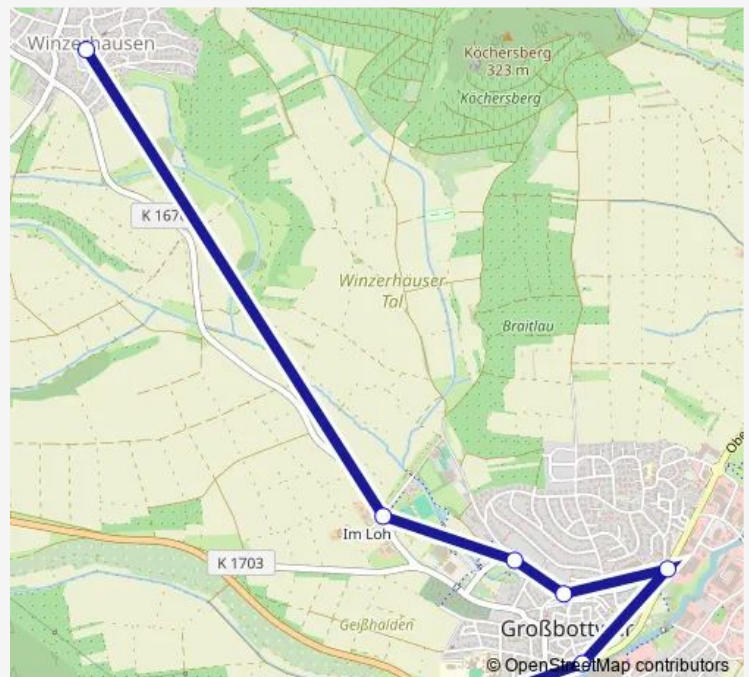

Großbottwar Waldstraße

Großbottwar Rosenplatz

Großbottwar Kelter

Großbottwar Hauptstraße

Großb. In den Frauengärten

Winzerh. Holzweilerhof

Winzerhausen Raiffeisenstr.

Route schedule

Marbach (N) — Winzerhausen Raiffeisenstr.

Monday 16:25-19:25

Tuesday 16:25-19:25

Wednesday 16:25-19:25

Thursday 16:25-19:25

Friday 16:25-19:25

Saturday —

Sunday —

Route info

Direction: Marbach (N)

Stops: 17

Trip Duration: 0 hour 33 min

461

Direction

Marbach (N) — Winzerhausen Raiffeisenstr.

17 stops