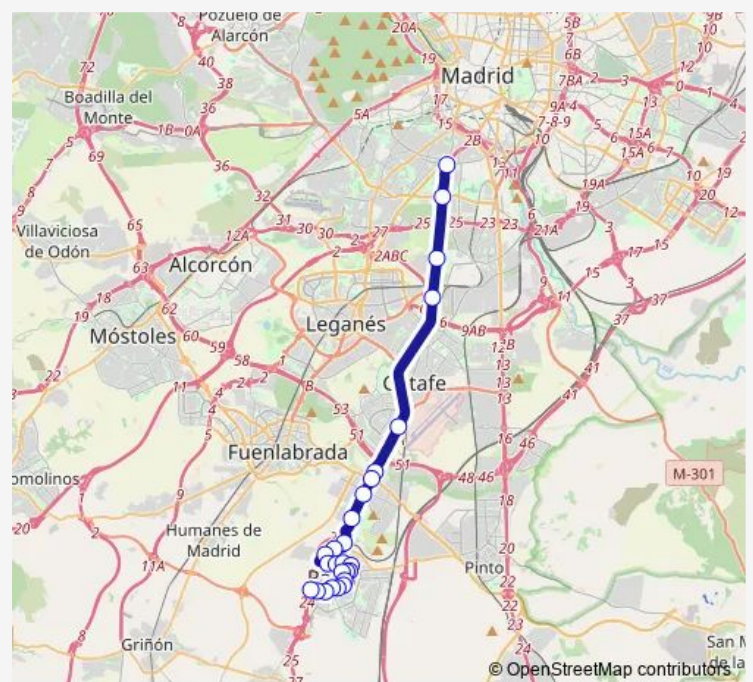

Wednesday 03:35-21:10

Thursday 03:35-21:10

Friday 03:35-21:10

Saturday 03:55-20:30

Sunday 05:00-20:40

Route info

Direction: Av.Ronda-Bartolomé Hurtado

Stops: 27

Trip Duration: 0 hour 55 min

461 — Madrid (Plaza Elíptica)-Parla

Ctra.A42-LOS Claveles

Ctra.A42 KM 15

Ctra.A42-Fundición

Ctra.A42-Pol.Ind.Prado Overa

Av.Princesa Juana Austria-Av.Poblados

Intercambiador DE Plaza Elíptica

Direction

Intercambiador DE Plaza Elíptica — Av.Ronda-Carmen Conde

26 stops

[Open route schedule](#)

Intercambiador DE Plaza Elíptica

Princesa J.Austria-Av.Poblados

Ctra.A42-Pol.Ind.Prado Overa

Ctra.A42-Fundición