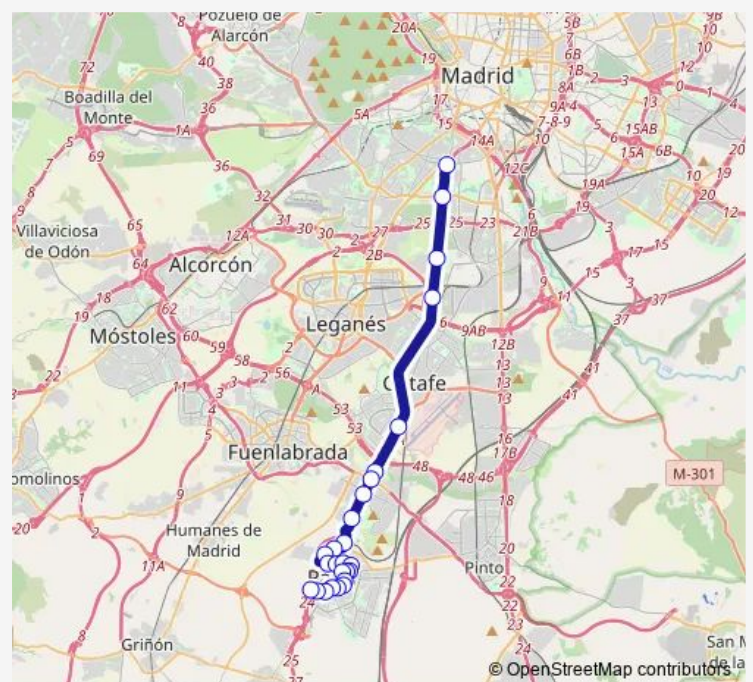

Wednesday 00:10-23:58

Thursday 00:10-23:58

Friday —

Saturday 06:55-23:30

Sunday —

Route info

Direction: Av.Ronda-Bartolomé Hurtado

Stops: 27

Trip Duration: 0 hour 55 min

461 — Madrid (Plaza Elíptica)-Parla

Ctra.A42-LOS Claveles

Ctra.A42 KM 15

Ctra.A42-Fundición

Ctra.A42-Pol.Ind.Prado Overa

Av.Princesa Juana Austria-Av.Poblados

Intercambiador DE Plaza Elíptica

Direction

Intercambiador DE Plaza Elíptica — Av.Ronda-Carmen Conde

26 stops

[Open route schedule](#)

Intercambiador DE Plaza Elíptica

Princesa J.Austria-Av.Poblados

Ctra.A42-Pol.Ind.Prado Overa

Ctra.A42-Fundición