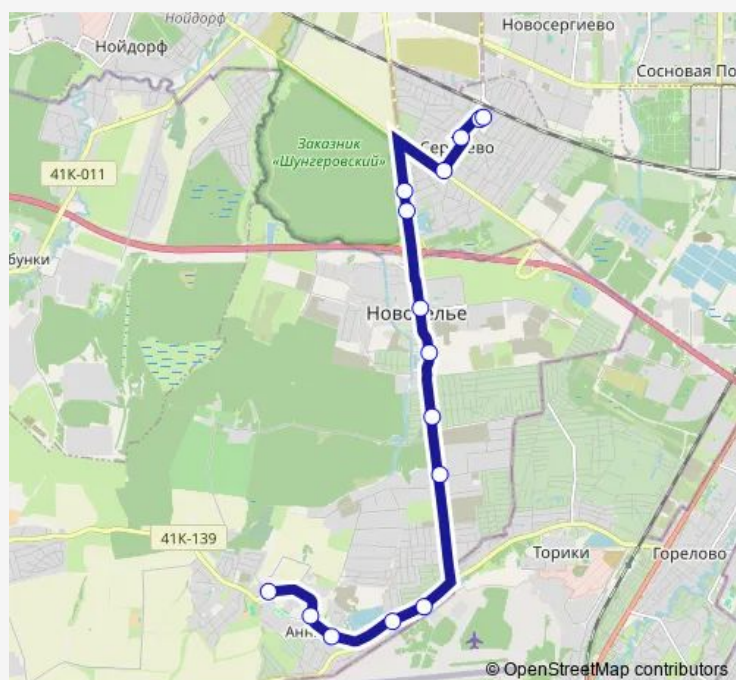

Красносельское Шоссе,32

Дмитриевская Ул.

Андреевская Ул.

С.-Петербург, Ж.-Д. СТ. Сергиево

С.-Петербург, Ж.-Д. Ст.Сергиево

Route schedule

Дер. Аннино, Правление С/Х Победа — С.-Петербург, Ж.-Д. Ст.Сергиево

Monday	07:25-18:50
Tuesday	07:25-18:50
Wednesday	07:25-18:50
Thursday	07:25-18:50
Friday	07:25-18:50
Saturday	07:25-18:50
Sunday	07:25-18:50

Route info

Direction: Дер. Аннино, Правление С/Х Победа

Stops: 15

Trip Duration: 0 hour 30 min

461 — Ж.-Д. СТ. Сергиево - Дер. Аннино

Direction

С.-Петербург, Ж.-Д. Ст.Сергиево — Дер. Аннино, Правление С/Х Победа

15 stops

[Open route schedule](#)

С.-Петербург, Ж.-Д. Ст.Сергиево

Андреевская Ул.

Волхонское Шоссе, Уг. Пр. Ленина

Красносельское Шоссе, 32

Красносельское Шоссе, 54

С.-Петербург, Новоселье