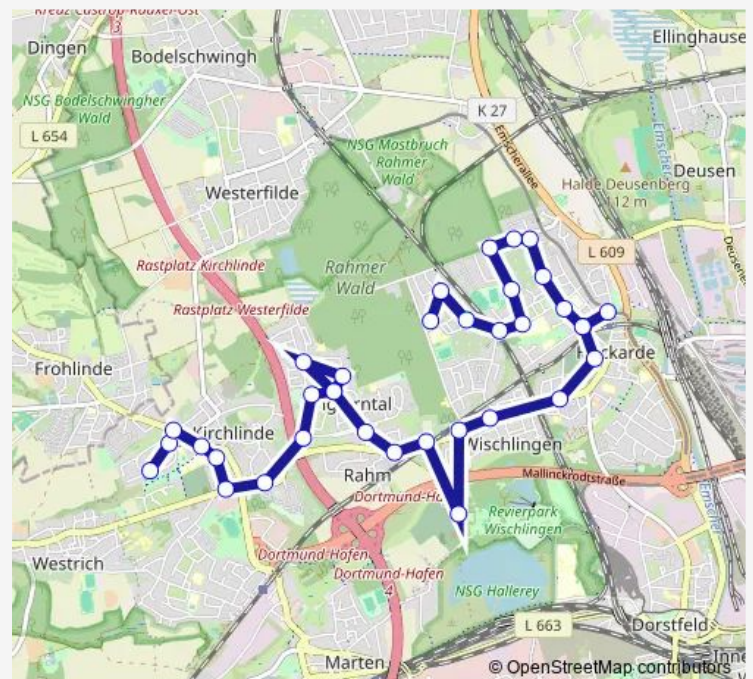

Dortmund Boschstraße

Route schedule

Dortmund Rupinghofstraße — Dortmund Siepmanstraße

Monday 06:13-20:17

Tuesday 06:13-20:17

Wednesday 06:13-20:17

Thursday 06:13-20:17

Friday 06:13-20:17

Saturday 09:47-20:12

Sunday —

Route info

Direction: Dortmund Rupinghofstraße

Stops: 30

Trip Duration: 0 hour 37 min

Dortmund Willstätterstraße

Dortmund Jungferntal

Dortmund Bothestraße

Dortmund Rahmer Berg

Dortmund Wasserstraße

Dortmund Kirchlinde Zentrum

DO Zollernstr./Kirchlinde Krh.

Dortmund Blotenhof

Dortmund Siepmannstraße

Direction

Wednesday 06:06-19:26

Thursday 06:06-19:26

Friday 06:06-19:26

Saturday 08:59-19:29

Sunday —

Route info

Direction: Dortmund Siepmannstraße

Stops: 35