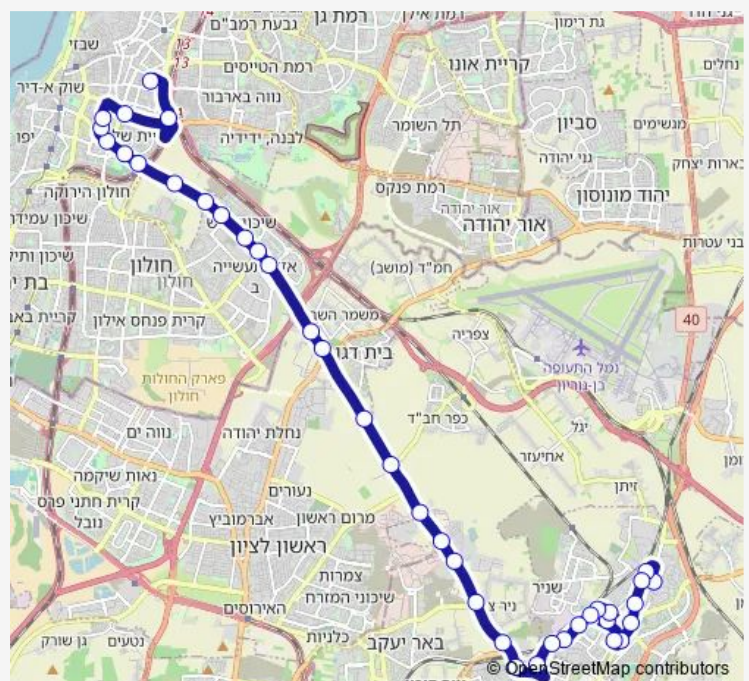

דרך השבעה/המכתש למזרח

דרך השבעה/הרצל

דרך השבעה/המלאכה למזרח

דרך השבעה/קפלן

כביש 44/תחנה מטאורולוגית

צומת בית דגן

טריגוסיף/דרום

צומת חב"ד

כביש 44/דרך חיים הרצוג

צומת צריפין לדרום

תעשיון צריפין

שוק סיטונאי

Route schedule

ת.מרכזית תל אביב קומה 6/רציפים — ת. מרכזית לוד/הורדה

Monday 06:00-14:40

Tuesday 06:00-14:40

Wednesday 06:00-14:40

Thursday 06:00-14:40

Friday 05:40-14:15

Saturday —

Sunday 06:00-14:40

Route info

Direction: ת.מרכזית תל אביב קומה 6/רציפים

Stops: 36

Trip Duration: 0 hour 42 min

461 — ארבע עונות/נירים-לוד->ת.מרכזית תל אביב קומה 6 /הורדה-תל אביב יפו-11 BusMaps

צומת ניר צבי

צומת רמלה צפון

חברת החשמל/יוספטל

בי'ס חב'ד ב' לבנים/יוספטל

יוספטל/הצנחנים

תחנת רכבת לוד/יוספטל