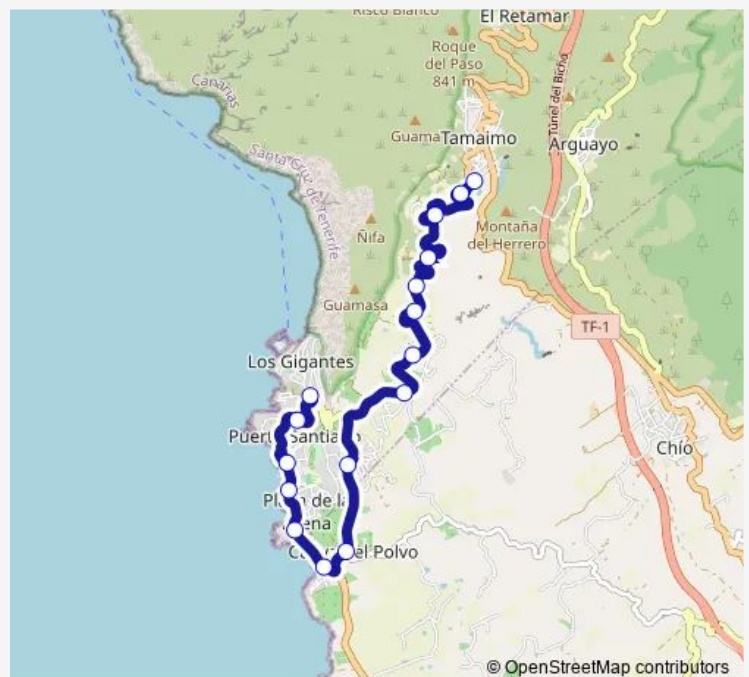

LA Colmena

Tamaimo Sur

Cementerio Tamaimo

IES Tamaimo (T)

### Route schedule

LOS Gigantes (T) — IES Tamaimo (T)

Monday 07:25-13:45

Tuesday 07:25-13:45

Wednesday 07:25-13:45

Thursday 07:25-13:45

Friday 07:25-13:45

Saturday —

### Route info

Direction: LOS Gigantes (T)

Stops: 16

Trip Duration: 0 hour 18 min

461 — Acantilado DE LOS Gigantes -> Arguayo

## Direction

EL Cercado — LOS Gigantes (T)

35 stops

[Open route schedule](#)

EL Cercado

Arguayo

Parque LAS Eras (T)

EL Pino