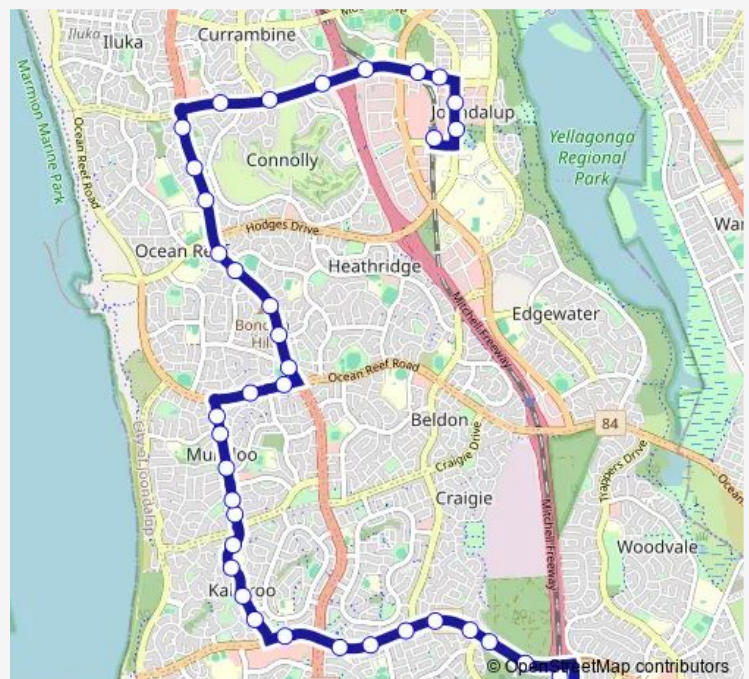

Whitfords Av After Marmion Av

Whitfords Av Opposite Alexander Rd

Whitfords Av Before Eddystone Av

Whitfords Av After Eddystone Av

Whitfords Av After Electra St

Whitfords Av After Gibson Av

Whitfords Av Pinnaroo Cemetery

Saturday —

Sunday —

Route info

Direction: School Rd Belridge College Stand 3

Stops: 20

Trip Duration: 0 hour 24 min

Direction

Joondalup Stn Stand 4 — Whitfords Stn Stand 6

38 stops

[Open route schedule](#)

Joondalup Stn Stand 4

Grand Bvd Central Park West Cat Id 15

Grand Bvd Boas Av Cat Id 16

Shenton Av After Grand Bvd

Shenton Av After Lawley Ct

Shenton Av After Pontiac Wy

Saturday —

Sunday —

Route info

Direction: Access Rd Lake Joondalup Baptist Coll

Stops: 33

Trip Duration: 0 hour 36 min

Whitfords Av - Whitford City Shop Ctre

Whitfords Av After Marmion Av